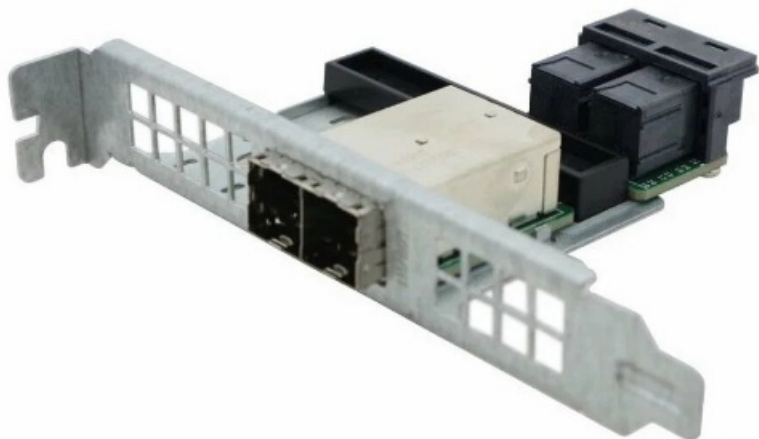

Запросите персональное коммерческое предложение на SUPERMICRO - наши менеджеры ответят в течение 1 часа

Тел: +7 499 110-81-61 | Email: sale@supermicro-russia.ru | <https://supermicro-russia.ru>

Фото Адаптер-переходник Supermicro AOM-SAS3-8I8E

Отправьте запрос на коммерческое предложение SUPERMICRO и получите индивидуальные цены и сроки поставки.
Серверы 1u, 2u, рабочие станции, системы хранения данных, серверные платформы, GPU-системы, BigTwin, SuperBlade

Тел: +7 499 110-81-61 | Email: sale@supermicro-russia.ru | <https://supermicro-russia.ru>