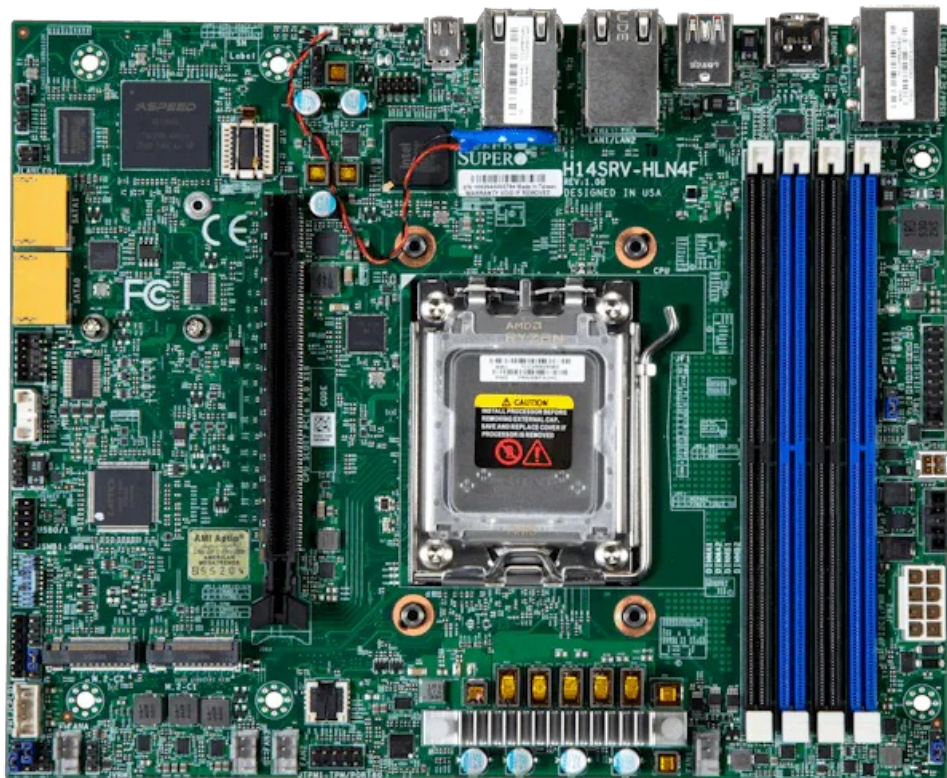

Запросите персональное коммерческое предложение на SUPERMICRO - наши менеджеры ответят в течение 1 часа

Тел: +7 499 110-81-61 | Email: sale@supermicro-russia.ru | <https://supermicro-russia.ru>

Отправьте запрос на коммерческое предложение SUPERMICRO и получите индивидуальные цены и сроки поставки.
Серверы 1u, 2u, рабочие станции, системы хранения данных, серверные платформы, GPU-системы, BigTwin, SuperBlade

Тел: +7 499 110-81-61 | Email: sale@supermicro-russia.ru | <https://supermicro-russia.ru>