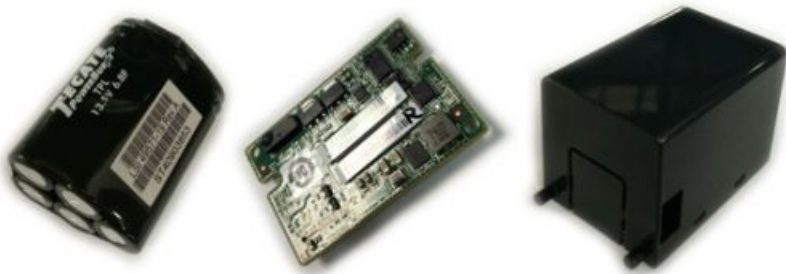

Запросите персональное коммерческое предложение на SUPERMICRO - наши менеджеры ответят в течение 1 часа

Тел: +7 499 110-81-61 | Email: sale@supermicro-russia.ru | <https://supermicro-russia.ru>

Фото Батарея Supermicro BTR-CV3108-1U1

Отправьте запрос на коммерческое предложение SUPERMICRO и получите индивидуальные цены и сроки поставки.
Серверы 1u, 2u, рабочие станции, системы хранения данных, серверные платформы, GPU-системы, BigTwin, SuperBlade

Тел: +7 499 110-81-61 | Email: sale@supermicro-russia.ru | <https://supermicro-russia.ru>