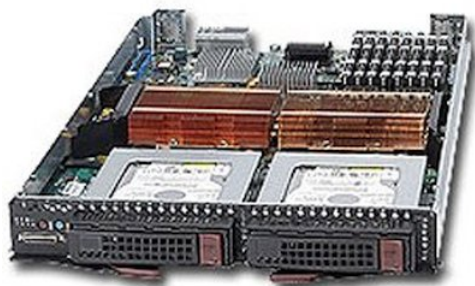

Запросите персональное коммерческое предложение на SUPERMICRO - наши менеджеры ответят в течение 1 часа

Тел: +7 499 110-81-61 | Email: sale@supermicro-russia.ru | <https://supermicro-russia.ru>

Техническое описание и характеристики Сервер SuperMicro SBI-7125B-T1 (SBI-7125B-T1)

Получить коммерческое предложение

Ответим в течение 15 минут. Подготовим стоимость и сроки поставки.

Отправьте запрос на коммерческое предложение SUPERMICRO и получите индивидуальные цены и сроки поставки.
Серверы 1u, 2u, рабочие станции, системы хранения данных, серверные платформы, GPU-системы, BigTwin, SuperBlade

Тел: +7 499 110-81-61 | Email: sale@supermicro-russia.ru | <https://supermicro-russia.ru>