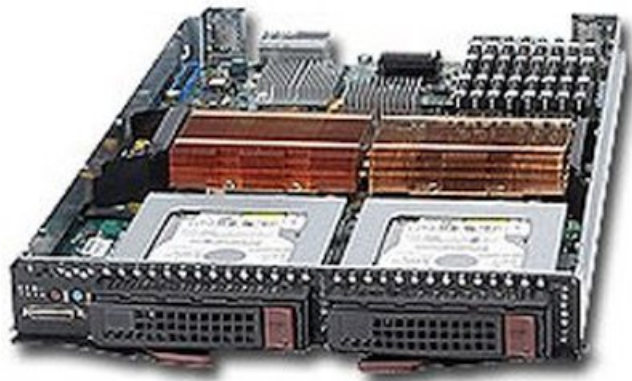

Запросите персональное коммерческое предложение на SUPERMICRO - наши менеджеры ответят в течение 1 часа

Тел: +7 499 110-81-61 | Email: sale@supermicro-russia.ru | <https://supermicro-russia.ru>

Фото Сервер SuperMicro SBI-7125B-T1

Отправьте запрос на коммерческое предложение SUPERMICRO и получите индивидуальные цены и сроки поставки.
Серверы 1u, 2u, рабочие станции, системы хранения данных, серверные платформы, GPU-системы, BigTwin, SuperBlade

Тел: +7 499 110-81-61 | Email: sale@supermicro-russia.ru | <https://supermicro-russia.ru>