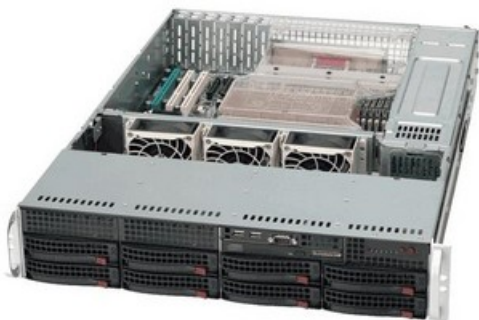

Запросите персональное коммерческое предложение на SUPERMICRO - наши менеджеры ответят в течение 1 часа

Тел: +7 499 110-81-61 | Email: sale@supermicro-russia.ru | <https://supermicro-russia.ru>

Фото Сервер SuperMicro SYS-6026T-6RFT+

Отправьте запрос на коммерческое предложение SUPERMICRO и получите индивидуальные цены и сроки поставки.
Серверы 1u, 2u, рабочие станции, системы хранения данных, серверные платформы, GPU-системы, BigTwin, SuperBlade

Тел: +7 499 110-81-61 | Email: sale@supermicro-russia.ru | <https://supermicro-russia.ru>