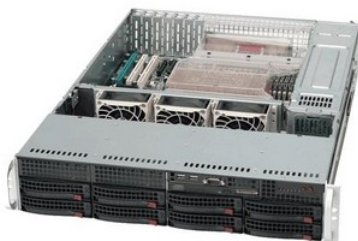

Запросите персональное коммерческое предложение на SUPERMICRO - наши менеджеры ответят в течение 1 часа

Тел: +7 499 110-81-61 | Email: sale@supermicro-russia.ru | <https://supermicro-russia.ru>

Техническое описание и характеристики Сервер SuperMicro SYS-6026T-6RFT+ (SYS-6026T-6RFT+)

Получить коммерческое предложение

Ответим в течение 15 минут. Подготовим стоимость и сроки поставки.

Отправьте запрос на коммерческое предложение SUPERMICRO и получите индивидуальные цены и сроки поставки. Серверы 1u, 2u, рабочие станции, системы хранения данных, серверные платформы, GPU-системы, BigTwin, SuperBlade

Тел: +7 499 110-81-61 | Email: sale@supermicro-russia.ru | <https://supermicro-russia.ru>