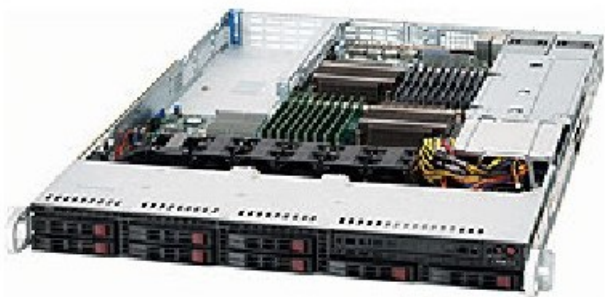

Запросите персональное коммерческое предложение на SUPERMICRO - наши менеджеры ответят в течение 1 часа

Тел: +7 499 110-81-61 | Email: sale@supermicro-russia.ru | <https://supermicro-russia.ru>

Фото Сервер SuperMicro SYS-1026T-6RF+ Rack 1U

Отправьте запрос на коммерческое предложение SUPERMICRO и получите индивидуальные цены и сроки поставки.
Серверы 1u, 2u, рабочие станции, системы хранения данных, серверные платформы, GPU-системы, BigTwin, SuperBlade

Тел: +7 499 110-81-61 | Email: sale@supermicro-russia.ru | <https://supermicro-russia.ru>