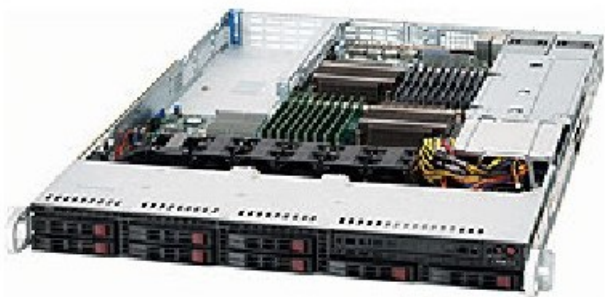

Запросите персональное коммерческое предложение на SUPERMICRO - наши менеджеры ответят в течение 1 часа

Тел: +7 499 110-81-61 | Email: sale@supermicro-russia.ru | <https://supermicro-russia.ru>

Фото Сервер SuperMicro SYS-1026T-6RFT+

Отправьте запрос на коммерческое предложение SUPERMICRO и получите индивидуальные цены и сроки поставки.
Серверы 1u, 2u, рабочие станции, системы хранения данных, серверные платформы, GPU-системы, BigTwin, SuperBlade

Тел: +7 499 110-81-61 | Email: sale@supermicro-russia.ru | <https://supermicro-russia.ru>