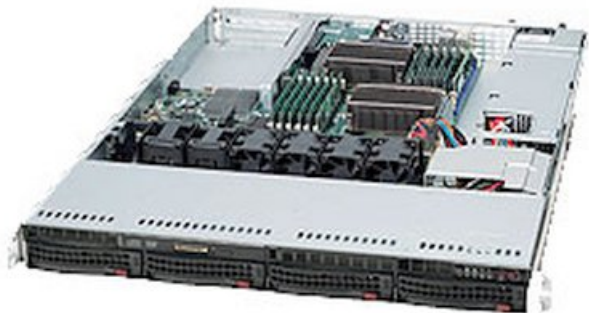

Запросите персональное коммерческое предложение на SUPERMICRO - наши менеджеры ответят в течение 1 часа

Тел: +7 499 110-81-61 | Email: sale@supermicro-russia.ru | <https://supermicro-russia.ru>

Фото Сервер SuperMicro SYS-6016T-GTF

Отправьте запрос на коммерческое предложение SUPERMICRO и получите индивидуальные цены и сроки поставки.
Серверы 1u, 2u, рабочие станции, системы хранения данных, серверные платформы, GPU-системы, BigTwin, SuperBlade

Тел: +7 499 110-81-61 | Email: sale@supermicro-russia.ru | <https://supermicro-russia.ru>