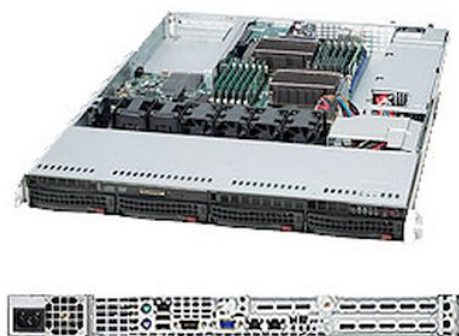

## **Техническое описание и характеристики Сервер SuperMicro SYS-6016T-GTF (SYS-6016T-GTF)**

**Получить коммерческое предложение**

Ответим в течение 15 минут. Подготовим стоимость и сроки поставки.

Отправьте запрос на коммерческое предложение SUPERMICRO и получите индивидуальные цены и сроки поставки.  
Серверы 1u, 2u, рабочие станции, системы хранения данных, серверные платформы, GPU-системы, BigTwin, SuperBlade

### Описание Сервер SuperMicro SYS-6016T-GTF

Сервер SuperMicro SYS-6016T-GTF выполнен в формате 1U и рассчитан на построение компактной серверной системы с двумя процессорами Intel Xeon под сокет LGA1366. Модель использует чипсет Intel i5520 и ориентирована на задачи, где важны плотная компоновка, поддержка серверной памяти DDR3 и наличие базовой дисковой и сетевой инфраструктуры. Такой сервер удобно применять как универсальную платформу для файловых служб, сервисных приложений, виртуализации начального уровня и других сценариев, где требуется серверное шасси с предсказуемой конфигурацией и возможностью централизованного обслуживания.

Платформа поддерживает 12 модулей DDR3-1333, что позволяет собрать конфигурацию с достаточным объемом памяти для типовых серверных задач. Для накопителей предусмотрено три отсека 3,5" SATA с горячей заменой, а также один слот PCI-E x16, который дает возможность установить дополнительную плату расширения. Два сетевых порта Gigabit Ethernet обеспечивают подключение к локальной сети, а видеовыход VGA нужен для первичной настройки и сервисного доступа. Блок питания мощностью 1400 Вт рассчитан на работу серверной системы в составе полнофункциональной конфигурации.