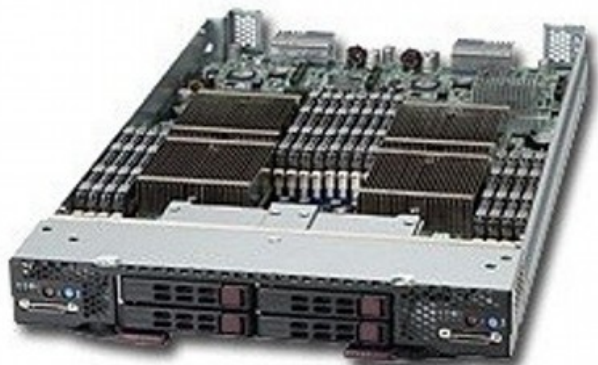

Запросите персональное коммерческое предложение на SUPERMICRO - наши менеджеры ответят в течение 1 часа

Тел: +7 499 110-81-61 | Email: sale@supermicro-russia.ru | <https://supermicro-russia.ru>

Фото Сервер SuperMicro SBI-7226T-T2

Отправьте запрос на коммерческое предложение SUPERMICRO и получите индивидуальные цены и сроки поставки.
Серверы 1u, 2u, рабочие станции, системы хранения данных, серверные платформы, GPU-системы, BigTwin, SuperBlade

Тел: +7 499 110-81-61 | Email: sale@supermicro-russia.ru | <https://supermicro-russia.ru>