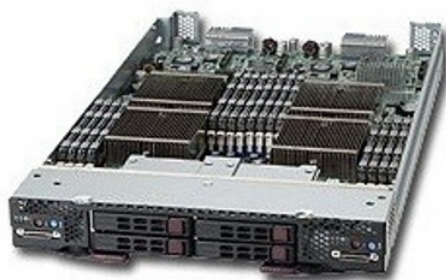

## **Техническое описание и характеристики Сервер SuperMicro SBI-7226T-T2 (SBI-7226T-T2)**

**Получить коммерческое предложение**

Ответим в течение 15 минут. Подготовим стоимость и сроки поставки.

Отправьте запрос на коммерческое предложение SUPERMICRO и получите индивидуальные цены и сроки поставки.  
Серверы 1u, 2u, рабочие станции, системы хранения данных, серверные платформы, GPU-системы, BigTwin, SuperBlade

### Описание Сервер SuperMicro SBI-7226T-T2

Сервер SuperMicro SBI-7226T-T2 выполнен в корпусе Rack 1U и относится к серверным платформам бренда SuperMicro. Формат 1U подходит для установки в стойку и используется там, где важно компактное размещение оборудования при сохранении серверной функциональности. Модель SBI-7226T-T2 предназначена для построения серверной инфраструктуры и относится к категории полноценных серверов, а не к отдельным комплектующим.