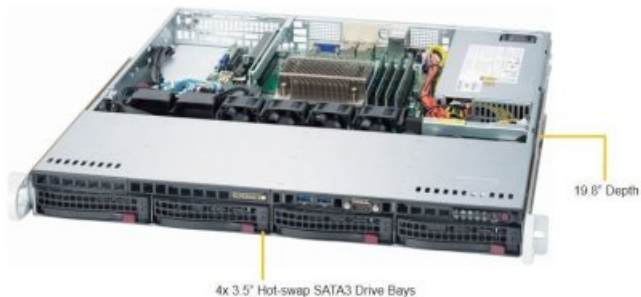

Запросите персональное коммерческое предложение на SUPERMICRO - наши менеджеры ответят в течение 1 часа

Тел: +7 499 110-81-61 | Email: sale@supermicro-russia.ru | <https://supermicro-russia.ru>

Фото Сервер SuperMicro SYS-5019S-MT

Отправьте запрос на коммерческое предложение SUPERMICRO и получите индивидуальные цены и сроки поставки.
Серверы 1u, 2u, рабочие станции, системы хранения данных, серверные платформы, GPU-системы, BigTwin, SuperBlade

Тел: +7 499 110-81-61 | Email: sale@supermicro-russia.ru | <https://supermicro-russia.ru>