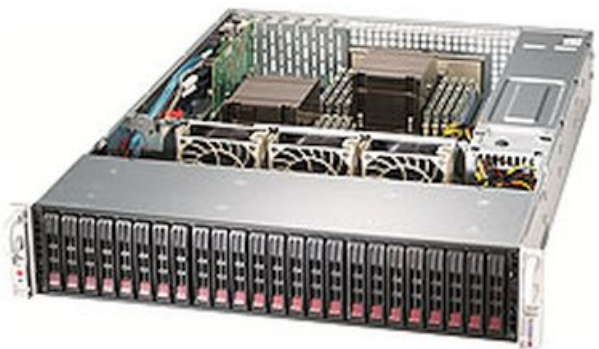

Запросите персональное коммерческое предложение на SUPERMICRO - наши менеджеры ответят в течение 1 часа

Тел: +7 499 110-81-61 | Email: sale@supermicro-russia.ru | <https://supermicro-russia.ru>

Фото SuperMicro SSG-2028R-E1CR24H сервер 2U

Отправьте запрос на коммерческое предложение SUPERMICRO и получите индивидуальные цены и сроки поставки.
Серверы 1u, 2u, рабочие станции, системы хранения данных, серверные платформы, GPU-системы, BigTwin, SuperBlade

Тел: +7 499 110-81-61 | Email: sale@supermicro-russia.ru | <https://supermicro-russia.ru>