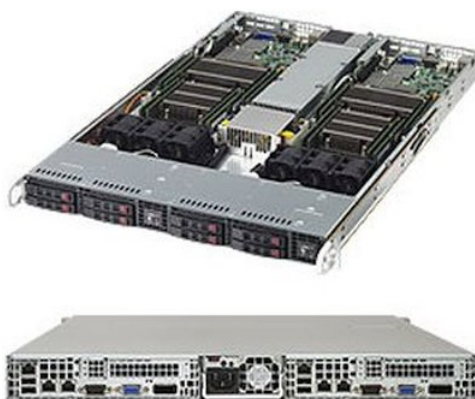

## **Техническое описание и характеристики Сервер SuperMicro SYS-1028TR-T (SYS-1028TR-T)**

**Получить коммерческое предложение**

Ответим в течение 15 минут. Подготовим стоимость и сроки поставки.

Отправьте запрос на коммерческое предложение SUPERMICRO и получите индивидуальные цены и сроки поставки.  
Серверы 1u, 2u, рабочие станции, системы хранения данных, серверные платформы, GPU-системы, BigTwin, SuperBlade

### Описание Сервер SuperMicro SYS-1028TR-T

SuperMicro SYS-1028TR-T - серверная платформа формата 1U для стоечного размещения. Модель построена на чипсете Intel C612 и рассчитана на установку четырех процессоров Socket LGA2011-3, что делает ее основой для конфигураций с высокой вычислительной плотностью. Поддержка 16 модулей DDR4 и восьми накопителей 3.5" SATA позволяет собирать серверы, в которых одновременно важны объем оперативной памяти и вместительная дисковая подсистема.

Платформа оснащена сетевыми интерфейсами 2 x Gigabit Ethernet со скоростью 1000 Мбит/с, а также блоком питания 1000 Вт. Это дает возможность использовать сервер как основу для корпоративных систем, где требуется сочетание многопроцессорной архитектуры, достаточного объема памяти, сетевого подключения и внутреннего хранилища. Конструктив Rack 1U помогает размещать оборудование в стандартной стойке и сохранять компактность в серверном шкафу.

Сервер SuperMicro SYS-1028TR-T подходит для задач, где нужна серверная платформа с поддержкой четырех процессоров, DDR4, SATA-накопителей и гигабитной сети. В качестве идентификатора модели используется PN SYS-1028TR-T, совпадающий с обозначением товара.