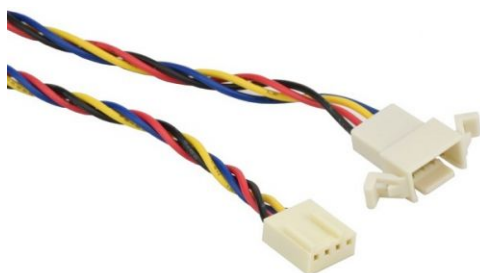

## Техническое описание и характеристики Кабель Supermicro CBL-0088L (CBL-0088L)

**Получить коммерческое предложение**

Ответим в течение 15 минут. Подготовим стоимость и сроки поставки.

Отправьте запрос на коммерческое предложение SUPERMICRO и получите индивидуальные цены и сроки поставки.  
Серверы 1u, 2u, рабочие станции, системы хранения данных, серверные платформы, GPU-системы, BigTwin, SuperBlade

### Описание Кабель Supermicro CBL-0088L

Кабель Supermicro CBL-0088L - это серверный кабель с разъемами 4-pin на обеих сторонах, предназначенный для внутренних подключений в совместимых системах Supermicro. Модель имеет длину 0.23 м и рассчитана на краткое соединение узлов внутри корпуса, когда важны компактная прокладка и точное соответствие типу разъемов. Благодаря небольшой длине кабель удобно использовать в плотных серверных конфигурациях, где требуется аккуратная внутренняя разводка без лишнего запаса провода.

Обе стороны кабеля выполнены как прямые соединения: слева установлен разъем 4-pin типа гнездо, справа - 4-pin типа коннектор-штекер. Такая конфигурация делает CBL-0088L подходящим для совместимых внутренних интерфейсов, где требуется соединение между элементами системы с одинаковым числом контактов, но разным исполнением разъема. Кабель не имеет оплетки, что упрощает конструкцию и делает его уместным для штатных внутренних подключений в серверном шасси.

Модель выполнена без сложных дополнительных элементов и ориентирована на практическое применение в серверной инфраструктуре. При выборе учитывают длину, типы разъемов, ориентацию подключения и требования к монтажу в конкретной платформе. CBL-0088L подходит для ситуаций, когда нужен короткий соединительный кабель с ровной трассировкой и минимальным набором дополнительных конструктивных особенностей.