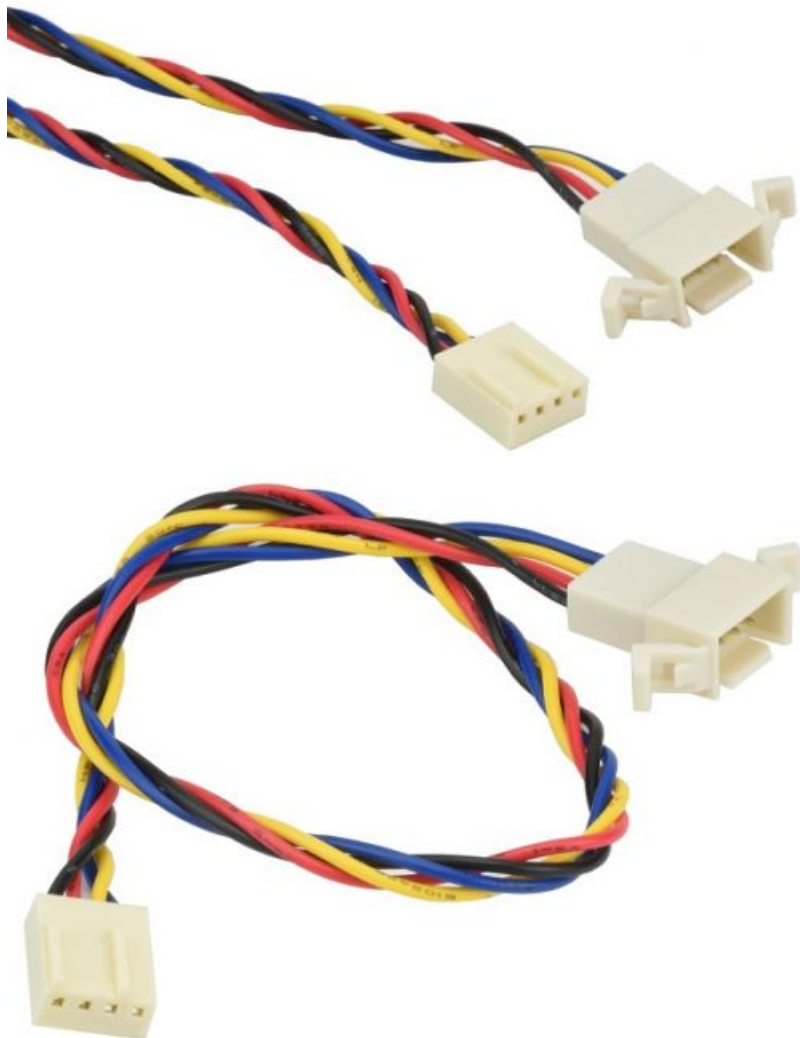

Запросите персональное коммерческое предложение на SUPERMICRO - наши менеджеры ответят в течение 1 часа

Тел: +7 499 110-81-61 | Email: sale@supermicro-russia.ru | <https://supermicro-russia.ru>

Фото Кабель Supermicro CBL-0088L

Отправьте запрос на коммерческое предложение SUPERMICRO и получите индивидуальные цены и сроки поставки.
Серверы 1u, 2u, рабочие станции, системы хранения данных, серверные платформы, GPU-системы, BigTwin, SuperBlade

Тел: +7 499 110-81-61 | Email: sale@supermicro-russia.ru | <https://supermicro-russia.ru>