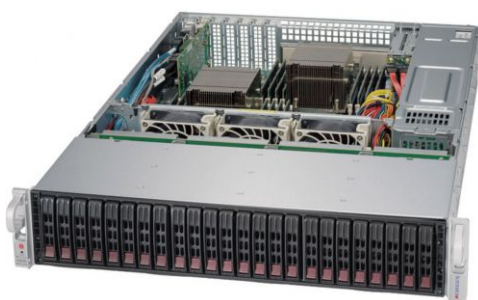

Запросите персональное коммерческое предложение на SUPERMICRO - наши менеджеры ответят в течение 1 часа

Тел: +7 499 110-81-61 | Email: sale@supermicro-russia.ru | <https://supermicro-russia.ru>

Техническое описание и характеристики Корпус серверный 2U Supermicro CSE-216BE1C-R920LPB (CSE-216BE1C-R920LPB)

Получить коммерческое предложение

Ответим в течение 15 минут. Подготовим стоимость и сроки поставки.

Отправьте запрос на коммерческое предложение SUPERMICRO и получите индивидуальные цены и сроки поставки.
Серверы 1u, 2u, рабочие станции, системы хранения данных, серверные платформы, GPU-системы, BigTwin, SuperBlade

Тел: +7 499 110-81-61 | Email: sale@supermicro-russia.ru | <https://supermicro-russia.ru>