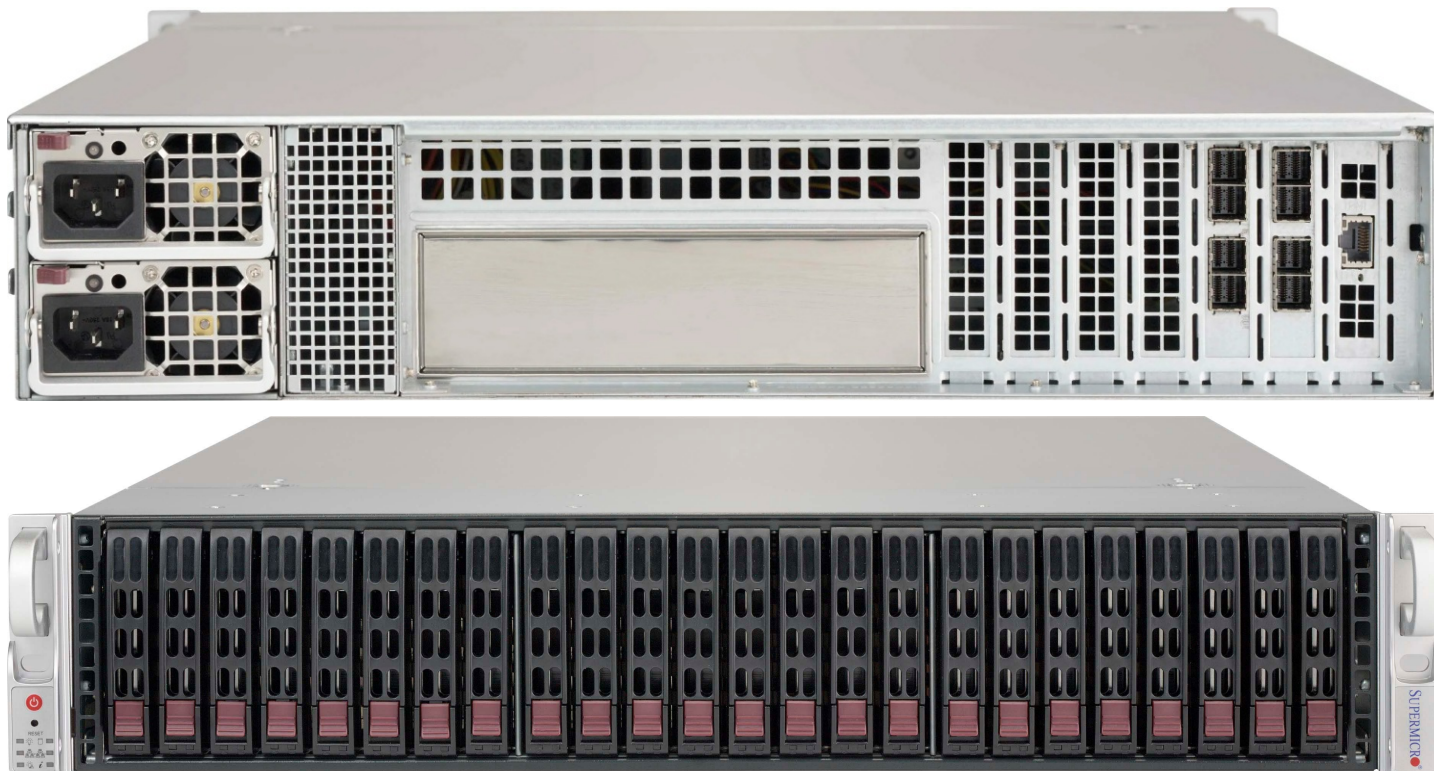

Запросите персональное коммерческое предложение на SUPERMICRO - наши менеджеры ответят в течение 1 часа

Тел: +7 499 110-81-61 | Email: sale@supermicro-russia.ru | <https://supermicro-russia.ru>

Фото JBOD шасси Supermicro SC216BE2C-R609JBOD CSE-216BE2C-R609JBOD

Отправьте запрос на коммерческое предложение SUPERMICRO и получите индивидуальные цены и сроки поставки.
Серверы 1u, 2u, рабочие станции, системы хранения данных, серверные платформы, GPU-системы, BigTwin, SuperBlade

Тел: +7 499 110-81-61 | Email: sale@supermicro-russia.ru | <https://supermicro-russia.ru>