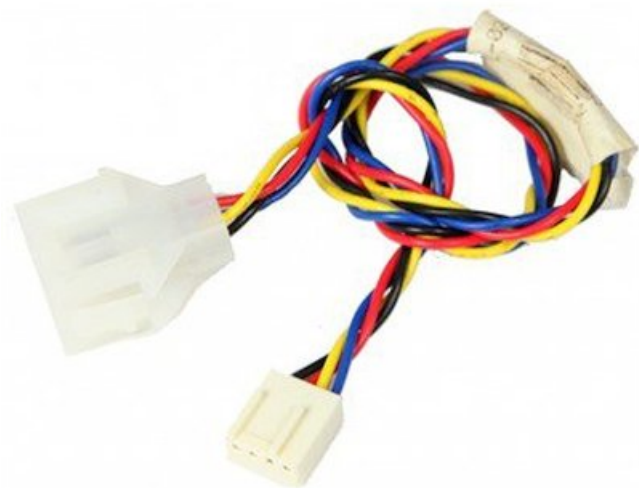

Запросите персональное коммерческое предложение на SUPERMICRO - наши менеджеры ответят в течение 1 часа

Тел: +7 499 110-81-61 | Email: sale@supermicro-russia.ru | <https://supermicro-russia.ru>

Фото SuperMicro CBL-0286L

Отправьте запрос на коммерческое предложение SUPERMICRO и получите индивидуальные цены и сроки поставки.
Серверы 1u, 2u, рабочие станции, системы хранения данных, серверные платформы, GPU-системы, BigTwin, SuperBlade

Тел: +7 499 110-81-61 | Email: sale@supermicro-russia.ru | <https://supermicro-russia.ru>