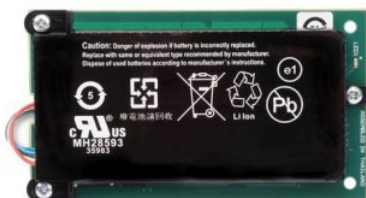

## **Техническое описание и характеристики SuperMicro BTR-0012L (BTR-0012L)**

**Получить коммерческое предложение**

Ответим в течение 15 минут. Подготовим стоимость и сроки поставки.

Отправьте запрос на коммерческое предложение SUPERMICRO и получите индивидуальные цены и сроки поставки. Серверы 1u, 2u, рабочие станции, системы хранения данных, серверные платформы, GPU-системы, BigTwin, SuperBlade