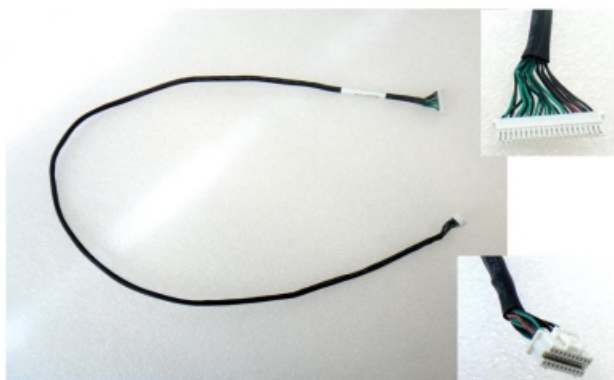

Запросите персональное коммерческое предложение на SUPERMICRO - наши менеджеры ответят в течение 1 часа

Тел: +7 499 110-81-61 | Email: sale@supermicro-russia.ru | <https://supermicro-russia.ru>

Фото Supermicro CBL-0420L — кабель-удлиннитель 27 дюймов

Отправьте запрос на коммерческое предложение SUPERMICRO и получите индивидуальные цены и сроки поставки.
Серверы 1u, 2u, рабочие станции, системы хранения данных, серверные платформы, GPU-системы, BigTwin, SuperBlade

Тел: +7 499 110-81-61 | Email: sale@supermicro-russia.ru | <https://supermicro-russia.ru>