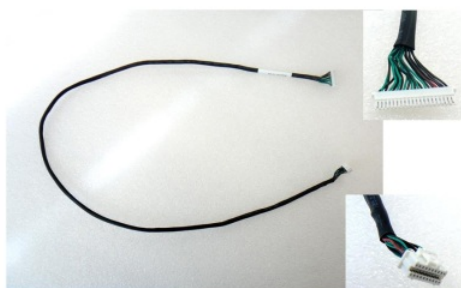

Запросите персональное коммерческое предложение на SUPERMICRO - наши менеджеры ответят в течение 1 часа

Тел: +7 499 110-81-61 | Email: sale@supermicro-russia.ru | <https://supermicro-russia.ru>

Техническое описание и характеристики Supermicro CBL-0420L — кабель-удлиннитель 27 дюймов (CBL-0420L)

Описание Supermicro CBL-0420L — кабель-удлиннитель 27 дюймов

Supermicro CBL-0420L — фирменный кабель-удлиннитель для серверного оборудования Supermicro. Обозначение ACC CABLE EXTENSION 27"//IBBU07 указывает на аксессуар для подключения и удлинения внутренней линии в совместимой конфигурации. Такой кабель используют в серверных системах, где требуется аккуратная прокладка соединения между узлами и сохранение совместимости с фирменной компоновкой шасси и подсистемы питания.

Модель CBL-0420L относится к категории вспомогательных серверных комплектующих и применяется как часть внутренней сборки, а не как самостоятельный функциональный узел. Формулировка 27 дюймов отражает длину изделия в дюймовой системе, а индекс IBBU07 указывает на совместимый узел, для которого рассчитано подключение. Кабель используется в составе конфигураций Supermicro, где важны точная длина, правильный тип соединения и соответствие внутренней разводке оборудования.

Ключевые особенности CBL-0420L

- **Тип товара:** кабель-удлиннитель.
- **Длина:** 27 дюймов.
- **Назначение:** удлинение внутреннего соединения в серверной системе.
- **Совместимость:** IBBU07.
- **Исполнение:** аксессуар для серверного оборудования Supermicro.