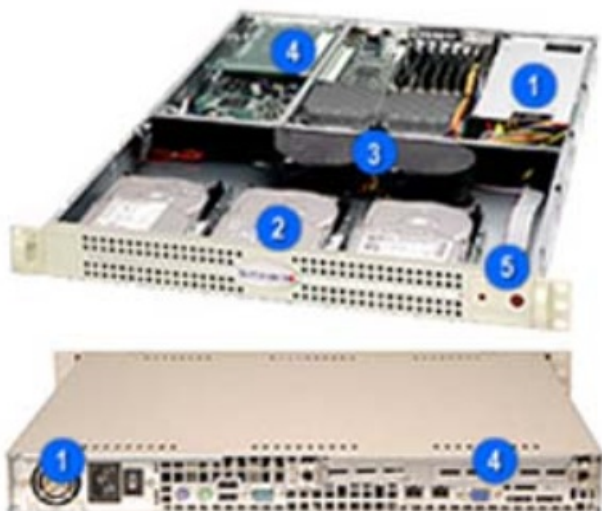

Запросите персональное коммерческое предложение на SUPERMICRO - наши менеджеры ответят в течение 1 часа

Тел: +7 499 110-81-61 | Email: sale@supermicro-russia.ru | <https://supermicro-russia.ru>

Фото Корпус серверный SuperMicro CSE-812L-420B

Отправьте запрос на коммерческое предложение SUPERMICRO и получите индивидуальные цены и сроки поставки.
Серверы 1u, 2u, рабочие станции, системы хранения данных, серверные платформы, GPU-системы, BigTwin, SuperBlade

Тел: +7 499 110-81-61 | Email: sale@supermicro-russia.ru | <https://supermicro-russia.ru>