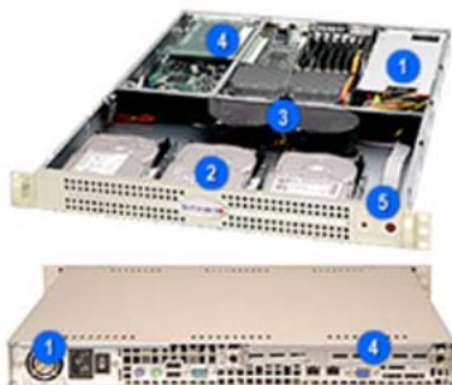

Запросите персональное коммерческое предложение на SUPERMICRO - наши менеджеры ответят в течение 1 часа

Тел: +7 499 110-81-61 | Email: sale@supermicro-russia.ru | <https://supermicro-russia.ru>

Техническое описание и характеристики Корпус серверный SuperMicro CSE-812L-420B (CSE-812L-420B)

Получить коммерческое предложение

Ответим в течение 15 минут. Подготовим стоимость и сроки поставки.

Отправьте запрос на коммерческое предложение SUPERMICRO и получите индивидуальные цены и сроки поставки.
Серверы 1u, 2u, рабочие станции, системы хранения данных, серверные платформы, GPU-системы, BigTwin, SuperBlade

Тел: +7 499 110-81-61 | Email: sale@supermicro-russia.ru | <https://supermicro-russia.ru>

Страница 1 из 4