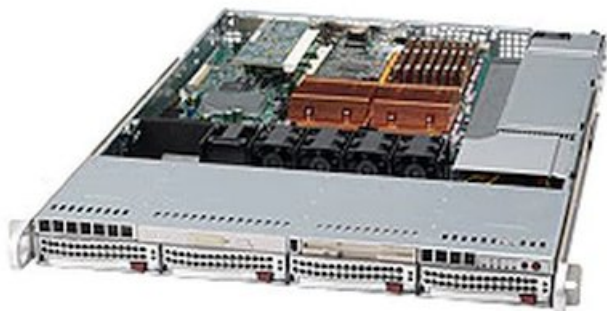

Запросите персональное коммерческое предложение на SUPERMICRO - наши менеджеры ответят в течение 1 часа

Тел: +7 499 110-81-61 | Email: sale@supermicro-russia.ru | <https://supermicro-russia.ru>

Фото Корпус SuperMicro CSE-815TQ-560B

Отправьте запрос на коммерческое предложение SUPERMICRO и получите индивидуальные цены и сроки поставки.
Серверы 1u, 2u, рабочие станции, системы хранения данных, серверные платформы, GPU-системы, BigTwin, SuperBlade

Тел: +7 499 110-81-61 | Email: sale@supermicro-russia.ru | <https://supermicro-russia.ru>