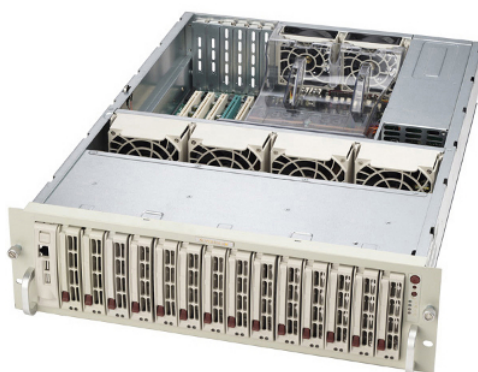

## **Техническое описание и характеристики Корпус SuperMicro CSE-933E1-R760B (CSE-933E1-R760B)**

**Получить коммерческое предложение**

Ответим в течение 15 минут. Подготовим стоимость и сроки поставки.

Отправьте запрос на коммерческое предложение SUPERMICRO и получите индивидуальные цены и сроки поставки.  
Серверы 1u, 2u, рабочие станции, системы хранения данных, серверные платформы, GPU-системы, BigTwin, SuperBlade

### Описание Корпус SuperMicro CSE-933E1-R760B

Корпус SuperMicro CSE-933E1-R760B предназначен для сборки серверной системы в совместимом шасси формата SuperMicro. Это корпус для серверного оборудования, рассчитанный на установку внутренних компонентов и дальнейшую интеграцию в состав готового сервера. Модель относится к линейке комплектующих SuperMicro и используется как основа для построения серверной конфигурации с учетом требований к корпусу, размещению плат, накопителей и блока питания.

Исполнение корпуса ориентировано на серверный сегмент, где важны совместимость с платами и узлами, удобство компоновки и возможность размещения аппаратной части в стандартном шасси. Модель подходит для задач, связанных со сборкой или заменой корпуса в серверной системе, когда требуется сохранить совместимость с существующей конфигурацией и использовать фирменное шасси SuperMicro. Артикул CSE-933E1-R760B сохраняет точное обозначение модификации изделия.

### Ключевые особенности CSE-933E1-R760B

- **Тип товара:** Корпус для сервера.
- **Бренд:** SuperMicro.
- **Артикул:** CSE-933E1-R760B.
- **Назначение:** Основа для сборки и размещения серверных компонентов.
- **Категория:** Серверные комплектующие.