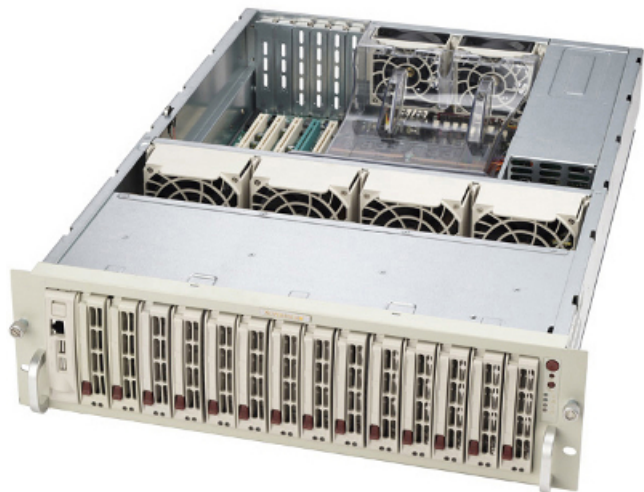

Запросите персональное коммерческое предложение на SUPERMICRO - наши менеджеры ответят в течение 1 часа

Тел: +7 499 110-81-61 | Email: sale@supermicro-russia.ru | <https://supermicro-russia.ru>

Фото Корпус SuperMicro CSE-933E1-R760B

Отправьте запрос на коммерческое предложение SUPERMICRO и получите индивидуальные цены и сроки поставки.
Серверы 1u, 2u, рабочие станции, системы хранения данных, серверные платформы, GPU-системы, BigTwin, SuperBlade

Тел: +7 499 110-81-61 | Email: sale@supermicro-russia.ru | <https://supermicro-russia.ru>