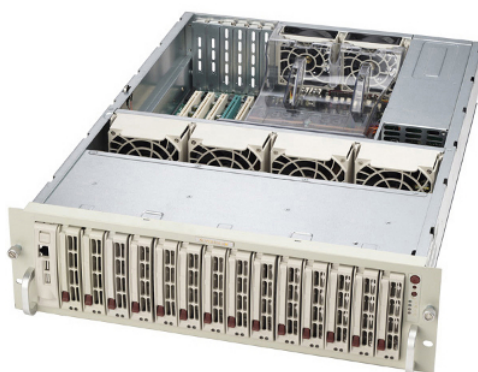

Запросите персональное коммерческое предложение на SUPERMICRO - наши менеджеры ответят в течение 1 часа

Тел: +7 499 110-81-61 | Email: sale@supermicro-russia.ru | <https://supermicro-russia.ru>

Техническое описание и характеристики Корпус SuperMicro CSE-933E2-R760B (CSE-933E2-R760B)

Получить коммерческое предложение

Ответим в течение 15 минут. Подготовим стоимость и сроки поставки.

Отправьте запрос на коммерческое предложение SUPERMICRO и получите индивидуальные цены и сроки поставки. Серверы 1u, 2u, рабочие станции, системы хранения данных, серверные платформы, GPU-системы, BigTwin, SuperBlade

Тел: +7 499 110-81-61 | Email: sale@supermicro-russia.ru | <https://supermicro-russia.ru>