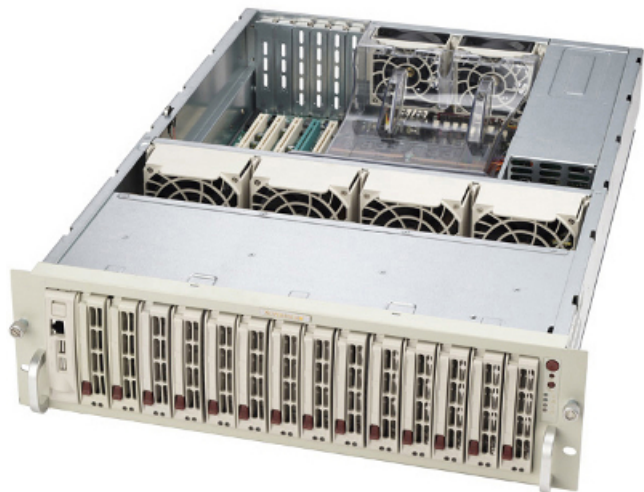

Запросите персональное коммерческое предложение на SUPERMICRO - наши менеджеры ответят в течение 1 часа

Тел: +7 499 110-81-61 | Email: sale@supermicro-russia.ru | <https://supermicro-russia.ru>

Фото Корпус SuperMicro CSE-933E2-R760B

Отправьте запрос на коммерческое предложение SUPERMICRO и получите индивидуальные цены и сроки поставки.
Серверы 1u, 2u, рабочие станции, системы хранения данных, серверные платформы, GPU-системы, BigTwin, SuperBlade

Тел: +7 499 110-81-61 | Email: sale@supermicro-russia.ru | <https://supermicro-russia.ru>