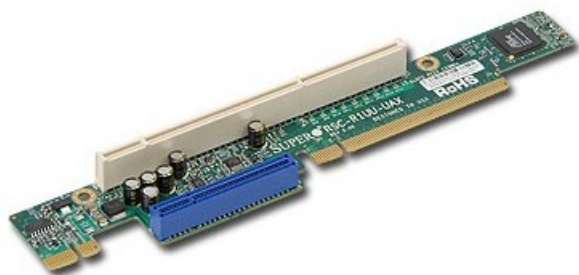

Запросите персональное коммерческое предложение на SUPERMICRO - наши менеджеры ответят в течение 1 часа

Тел: +7 499 110-81-61 | Email: sale@supermicro-russia.ru | <https://supermicro-russia.ru>

Фото SuperMicro RSC-R1UU-UAX

Отправьте запрос на коммерческое предложение SUPERMICRO и получите индивидуальные цены и сроки поставки.
Серверы 1u, 2u, рабочие станции, системы хранения данных, серверные платформы, GPU-системы, BigTwin, SuperBlade

Тел: +7 499 110-81-61 | Email: sale@supermicro-russia.ru | <https://supermicro-russia.ru>