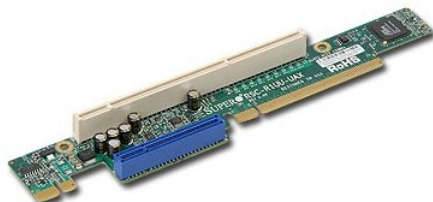

Запросите персональное коммерческое предложение на SUPERMICRO - наши менеджеры ответят в течение 1 часа

Тел: +7 499 110-81-61 | Email: sale@supermicro-russia.ru | <https://supermicro-russia.ru>

Техническое описание и характеристики SuperMicro RSC-R1UU-UAX (RSC-R1UU-UAX)

Получить коммерческое предложение

Ответим в течение 15 минут. Подготовим стоимость и сроки поставки.

Отправьте запрос на коммерческое предложение SUPERMICRO и получите индивидуальные цены и сроки поставки. Серверы 1u, 2u, рабочие станции, системы хранения данных, серверные платформы, GPU-системы, BigTwin, SuperBlade

Тел: +7 499 110-81-61 | Email: sale@supermicro-russia.ru | <https://supermicro-russia.ru>