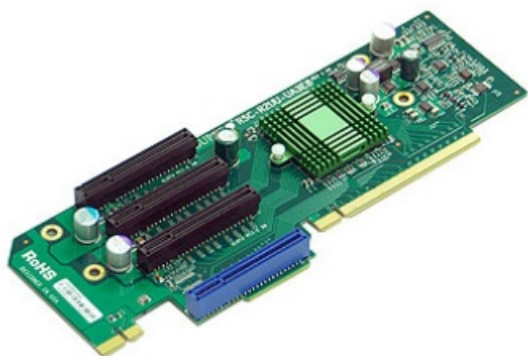

Запросите персональное коммерческое предложение на SUPERMICRO - наши менеджеры ответят в течение 1 часа

Тел: +7 499 110-81-61 | Email: sale@supermicro-russia.ru | <https://supermicro-russia.ru>

Фото SuperMicro RSC-R2UU-UA3E8 — райзер-карта 2U

Отправьте запрос на коммерческое предложение SUPERMICRO и получите индивидуальные цены и сроки поставки.
Серверы 1u, 2u, рабочие станции, системы хранения данных, серверные платформы, GPU-системы, BigTwin, SuperBlade

Тел: +7 499 110-81-61 | Email: sale@supermicro-russia.ru | <https://supermicro-russia.ru>