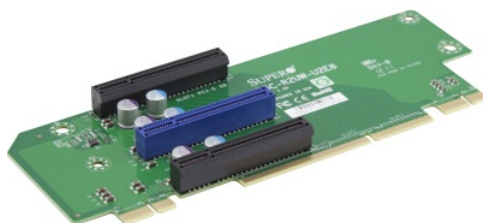

Запросите персональное коммерческое предложение на SUPERMICRO - наши менеджеры ответят в течение 1 часа

Тел: +7 499 110-81-61 | Email: sale@supermicro-russia.ru | <https://supermicro-russia.ru>

Техническое описание и характеристики SuperMicro RSC-R2UW-U2E8, карта расширения (RSC-R2UW-U2E8)

Получить коммерческое предложение

Ответим в течение 15 минут. Подготовим стоимость и сроки поставки.

Отправьте запрос на коммерческое предложение SUPERMICRO и получите индивидуальные цены и сроки поставки.
Серверы 1u, 2u, рабочие станции, системы хранения данных, серверные платформы, GPU-системы, BigTwin, SuperBlade

Тел: +7 499 110-81-61 | Email: sale@supermicro-russia.ru | <https://supermicro-russia.ru>