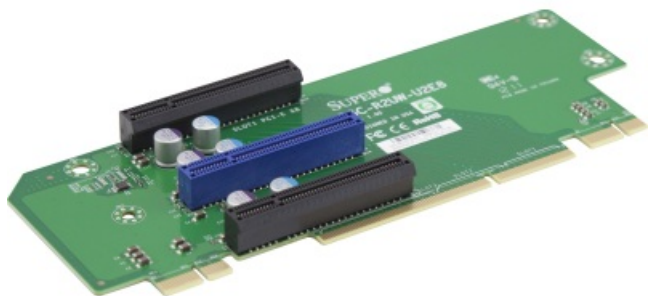

Запросите персональное коммерческое предложение на SUPERMICRO - наши менеджеры ответят в течение 1 часа

Тел: +7 499 110-81-61 | Email: sale@supermicro-russia.ru | <https://supermicro-russia.ru>

Фото SuperMicro RSC-R2UW-U2E8, карта расширения

Отправьте запрос на коммерческое предложение SUPERMICRO и получите индивидуальные цены и сроки поставки.
Серверы 1u, 2u, рабочие станции, системы хранения данных, серверные платформы, GPU-системы, BigTwin, SuperBlade

Тел: +7 499 110-81-61 | Email: sale@supermicro-russia.ru | <https://supermicro-russia.ru>