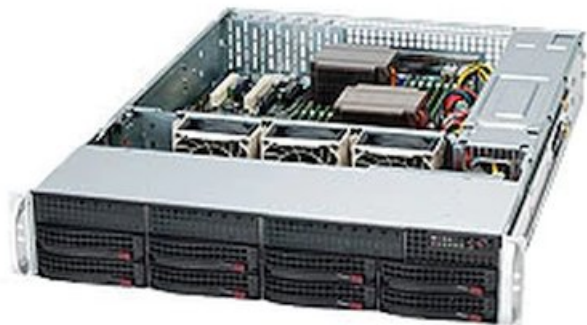

Запросите персональное коммерческое предложение на SUPERMICRO - наши менеджеры ответят в течение 1 часа

Тел: +7 499 110-81-61 | Email: sale@supermicro-russia.ru | <https://supermicro-russia.ru>

Фото Корпус SuperMicro SC825TQ-R740LPB

Отправьте запрос на коммерческое предложение SUPERMICRO и получите индивидуальные цены и сроки поставки.
Серверы 1u, 2u, рабочие станции, системы хранения данных, серверные платформы, GPU-системы, BigTwin, SuperBlade

Тел: +7 499 110-81-61 | Email: sale@supermicro-russia.ru | <https://supermicro-russia.ru>