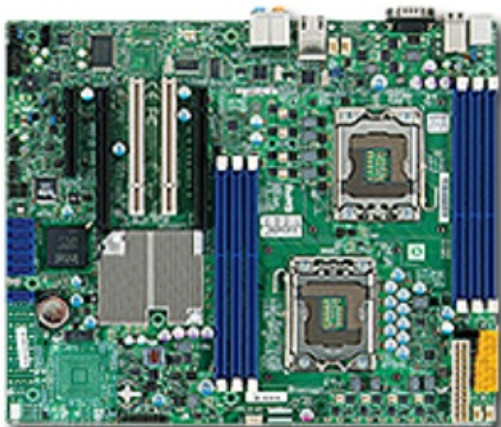

Запросите персональное коммерческое предложение на SUPERMICRO - наши менеджеры ответят в течение 1 часа

Тел: +7 499 110-81-61 | Email: sale@supermicro-russia.ru | <https://supermicro-russia.ru>

Фото Материнская плата SuperMicro MBD-X8DAL-I-B

Отправьте запрос на коммерческое предложение SUPERMICRO и получите индивидуальные цены и сроки поставки.
Серверы 1u, 2u, рабочие станции, системы хранения данных, серверные платформы, GPU-системы, BigTwin, SuperBlade

Тел: +7 499 110-81-61 | Email: sale@supermicro-russia.ru | <https://supermicro-russia.ru>