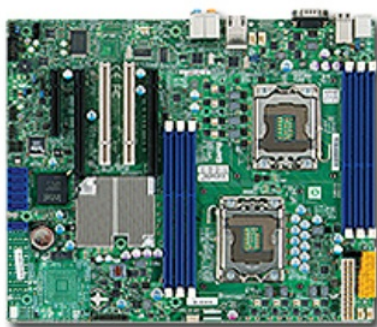

## **Техническое описание и характеристики SuperMicro MBD-X8DAL-I-O материнская плата (MBD-X8DAL-I-O)**

**Получить коммерческое предложение**

Ответим в течение 15 минут. Подготовим стоимость и сроки поставки.

### Описание SuperMicro MBD-X8DAL-I-O материнская плата

SuperMicro MBD-X8DAL-I-O - материнская плата для серверных решений SuperMicro. Модель относится к линейке серверных комплектующих и предназначена для построения или модернизации совместимых систем, где требуется фирменная серверная плата формата SuperMicro. Артикул MBD-X8DAL-I-O сохранен как идентификатор конкретной модели.