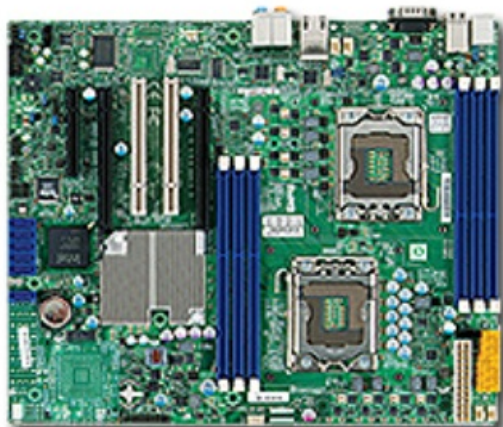

Запросите персональное коммерческое предложение на SUPERMICRO - наши менеджеры ответят в течение 1 часа

Тел: +7 499 110-81-61 | Email: sale@supermicro-russia.ru | <https://supermicro-russia.ru>

Фото SuperMicro MBD-X8DAL-I-O материнская плата

Отправьте запрос на коммерческое предложение SUPERMICRO и получите индивидуальные цены и сроки поставки.
Серверы 1u, 2u, рабочие станции, системы хранения данных, серверные платформы, GPU-системы, BigTwin, SuperBlade

Тел: +7 499 110-81-61 | Email: sale@supermicro-russia.ru | <https://supermicro-russia.ru>