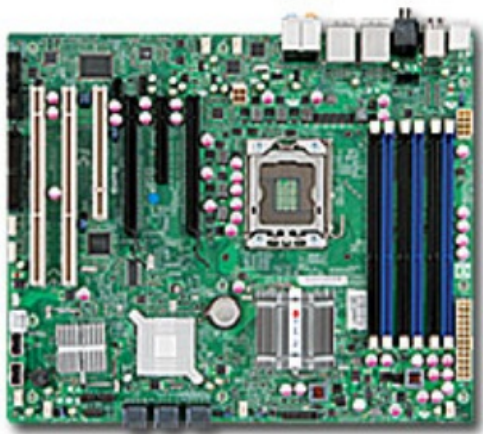

Запросите персональное коммерческое предложение на SUPERMICRO - наши менеджеры ответят в течение 1 часа

Тел: +7 499 110-81-61 | Email: sale@supermicro-russia.ru | <https://supermicro-russia.ru>

Фото Материнская плата SuperMicro MBD-X8SAX-O

Отправьте запрос на коммерческое предложение SUPERMICRO и получите индивидуальные цены и сроки поставки.
Серверы 1u, 2u, рабочие станции, системы хранения данных, серверные платформы, GPU-системы, BigTwin, SuperBlade

Тел: +7 499 110-81-61 | Email: sale@supermicro-russia.ru | <https://supermicro-russia.ru>