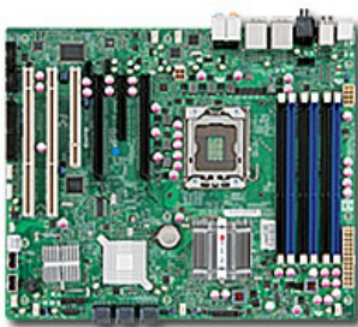

Запросите персональное коммерческое предложение на SUPERMICRO - наши менеджеры ответят в течение 1 часа

Тел: +7 499 110-81-61 | Email: sale@supermicro-russia.ru | <https://supermicro-russia.ru>

Техническое описание и характеристики Материнская плата SuperMicro MBD-X8SAX-O (MBD-X8SAX-O)

Получить коммерческое предложение

Ответим в течение 15 минут. Подготовим стоимость и сроки поставки.

Отправьте запрос на коммерческое предложение SUPERMICRO и получите индивидуальные цены и сроки поставки. Серверы 1u, 2u, рабочие станции, системы хранения данных, серверные платформы, GPU-системы, BigTwin, SuperBlade

Тел: +7 499 110-81-61 | Email: sale@supermicro-russia.ru | <https://supermicro-russia.ru>