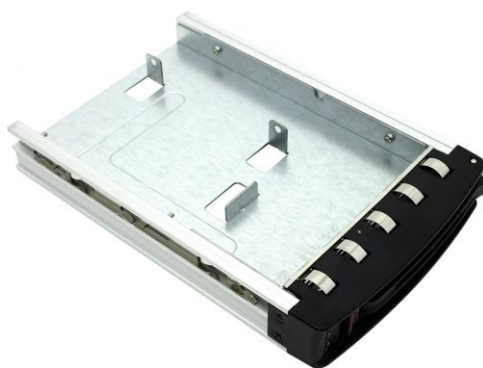

**Техническое описание и характеристики  
Салазки Supermicro MCP-220-00080-0B для 2.5" накопителя в  
отсек 3.5"  
(MCP-220-00080-0B)**

**Получить коммерческое предложение**

Ответим в течение 15 минут. Подготовим стоимость и сроки поставки.

### Описание Салазки Supermicro MCP-220-00080-0B для 2.5" накопителя в отсек 3.5"

Supermicro MCP-220-00080-0B - это салазки для установки одного накопителя формата 2.5" в отсек 3.5". Изделие предназначено для серверных и совместимых систем, где требуется разместить компактный диск в посадочном месте большего формата. Такая конфигурация помогает использовать накопитель 2.5" в корпусах и шасси с отсеком 3.5", сохраняя штатный способ монтажа и аккуратное внутреннее размещение оборудования.

Модель ориентирована на внутренний монтаж и подходит для задач, где важны совместимость с форматами 2.5" и 3.5", надежная фиксация и сохранение стандартного отсека оборудования. Простая конструкция и стальное исполнение делают салазки практичным элементом серверной сборки.

Изделие применяют как внутренний монтажный аксессуар в серверном оборудовании. Стальная конструкция и один посадочный отсек делают аксессуар удобным для штатной установки накопителя в совместимой платформе.