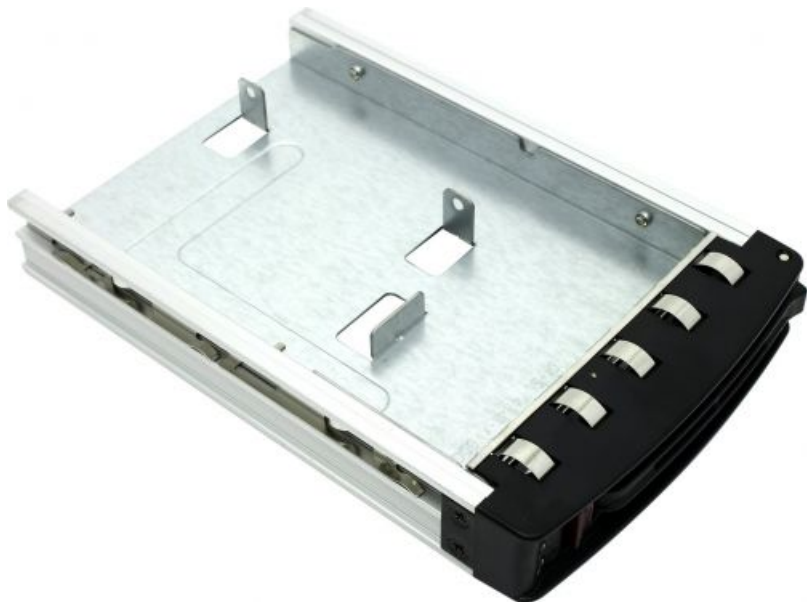

Запросите персональное коммерческое предложение на SUPERMICRO - наши менеджеры ответят в течение 1 часа

Тел: +7 499 110-81-61 | Email: sale@supermicro-russia.ru | <https://supermicro-russia.ru>

Фото Салазки Supermicro MCP-220-00080-0B для 2.5" накопителя в отсек 3.5"

Отправьте запрос на коммерческое предложение SUPERMICRO и получите индивидуальные цены и сроки поставки.
Серверы 1u, 2u, рабочие станции, системы хранения данных, серверные платформы, GPU-системы, BigTwin, SuperBlade

Тел: +7 499 110-81-61 | Email: sale@supermicro-russia.ru | <https://supermicro-russia.ru>