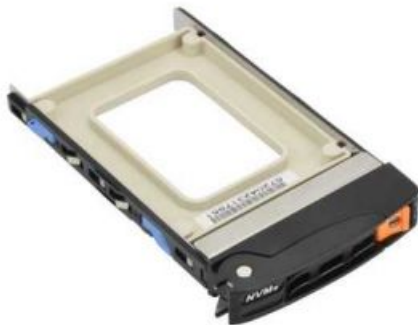

Запросите персональное коммерческое предложение на SUPERMICRO - наши менеджеры ответят в течение 1 часа

Тел: +7 499 110-81-61 | Email: sale@supermicro-russia.ru | <https://supermicro-russia.ru>

Фото Салазки Supermicro MCP-220-00167-0B

Отправьте запрос на коммерческое предложение SUPERMICRO и получите индивидуальные цены и сроки поставки.
Серверы 1u, 2u, рабочие станции, системы хранения данных, серверные платформы, GPU-системы, BigTwin, SuperBlade

Тел: +7 499 110-81-61 | Email: sale@supermicro-russia.ru | <https://supermicro-russia.ru>