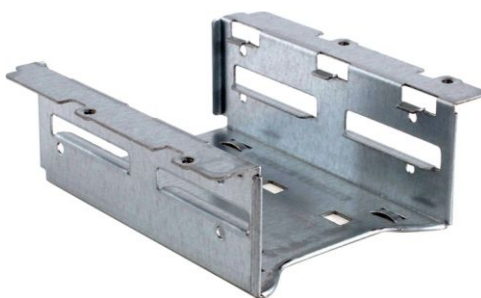

Запросите персональное коммерческое предложение на SUPERMICRO - наши менеджеры ответят в течение 1 часа

Тел: +7 499 110-81-61 | Email: sale@supermicro-russia.ru | <https://supermicro-russia.ru>

Техническое описание и характеристики Крепеж Supermicro MCP-220-82611-0N (MCP-220-82611-0N)

Получить коммерческое предложение

Ответим в течение 15 минут. Подготовим стоимость и сроки поставки.

Отправьте запрос на коммерческое предложение SUPERMICRO и получите индивидуальные цены и сроки поставки.
Серверы 1u, 2u, рабочие станции, системы хранения данных, серверные платформы, GPU-системы, BigTwin, SuperBlade

Тел: +7 499 110-81-61 | Email: sale@supermicro-russia.ru | <https://supermicro-russia.ru>