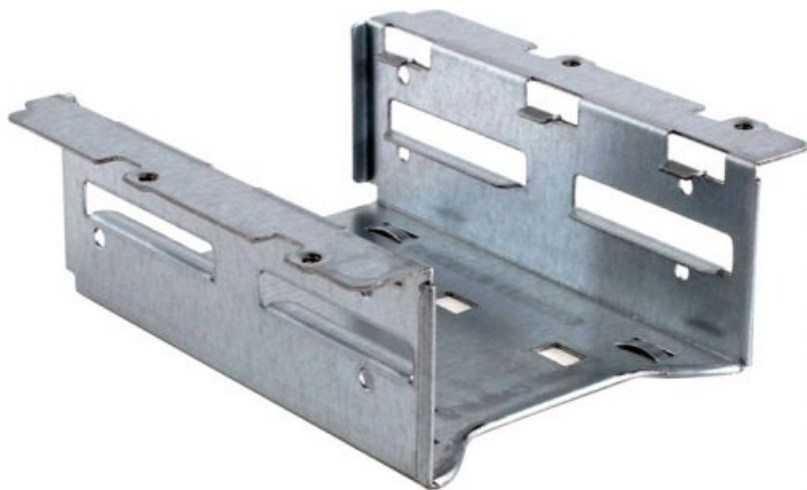

Запросите персональное коммерческое предложение на SUPERMICRO - наши менеджеры ответят в течение 1 часа

Тел: +7 499 110-81-61 | Email: sale@supermicro-russia.ru | <https://supermicro-russia.ru>

Фото Крепеж Supermicro MCP-220-82611-0N

Отправьте запрос на коммерческое предложение SUPERMICRO и получите индивидуальные цены и сроки поставки.
Серверы 1u, 2u, рабочие станции, системы хранения данных, серверные платформы, GPU-системы, BigTwin, SuperBlade

Тел: +7 499 110-81-61 | Email: sale@supermicro-russia.ru | <https://supermicro-russia.ru>