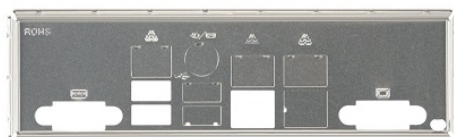

Запросите персональное коммерческое предложение на SUPERMICRO - наши менеджеры ответят в течение 1 часа

Тел: +7 499 110-81-61 | Email: sale@supermicro-russia.ru | <https://supermicro-russia.ru>

Техническое описание и характеристики Заглушка Supermicro MCP-260-00042-0N (MCP-260-00042-0N)

Получить коммерческое предложение

Ответим в течение 15 минут. Подготовим стоимость и сроки поставки.

Отправьте запрос на коммерческое предложение SUPERMICRO и получите индивидуальные цены и сроки поставки.
Серверы 1u, 2u, рабочие станции, системы хранения данных, серверные платформы, GPU-системы, BigTwin, SuperBlade

Тел: +7 499 110-81-61 | Email: sale@supermicro-russia.ru | <https://supermicro-russia.ru>