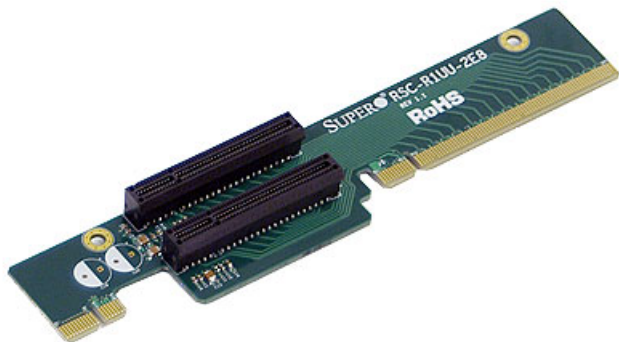

Запросите персональное коммерческое предложение на SUPERMICRO - наши менеджеры ответят в течение 1 часа

Тел: +7 499 110-81-61 | Email: sale@supermicro-russia.ru | <https://supermicro-russia.ru>

Фото Supermicro RSC-R1UU-2E8 рейзер-карта PCI-Express x8 2.0, 2 слота

Отправьте запрос на коммерческое предложение SUPERMICRO и получите индивидуальные цены и сроки поставки.
Серверы 1u, 2u, рабочие станции, системы хранения данных, серверные платформы, GPU-системы, BigTwin, SuperBlade

Тел: +7 499 110-81-61 | Email: sale@supermicro-russia.ru | <https://supermicro-russia.ru>