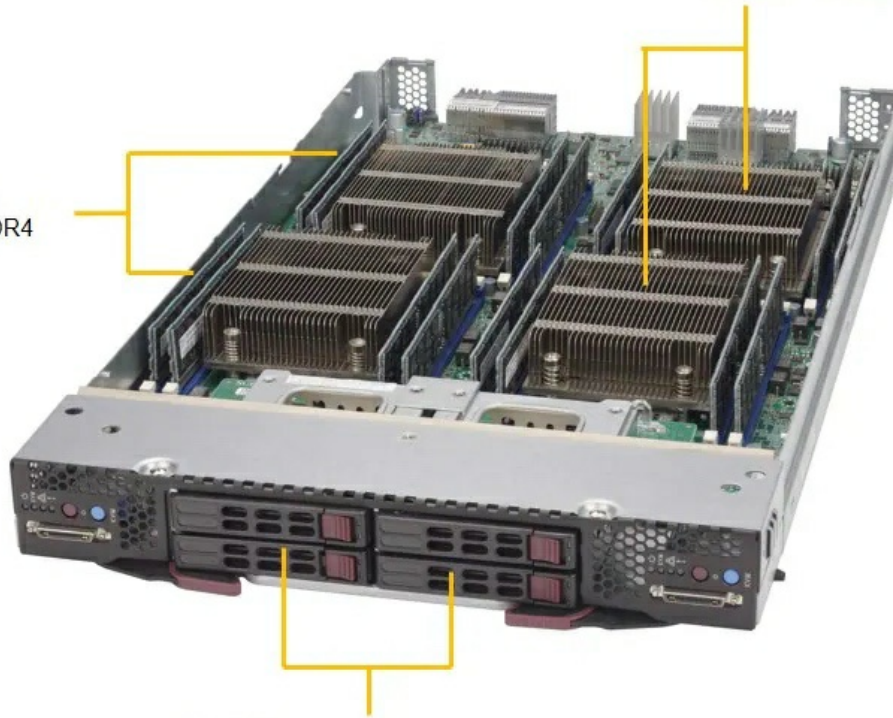

Запросите персональное коммерческое предложение на SUPERMICRO - наши менеджеры ответят в течение 1 часа

Тел: +7 499 110-81-61 | Email: sale@supermicro-russia.ru | <https://supermicro-russia.ru>

SuperBlade SBI-7228R-T2F2

(Angled View – Node)

Each node:
Dual CPU
Intel Xeon E5-2600 v4/v3 up to 135W

Each node:
8 DIMM Slots DDR4

Each Node:
2x 2.5" Hot-swap SATA3 Drive Bays

© Super Micro Computer, Inc. Information in this document is subject to change without notice.

Отправьте запрос на коммерческое предложение SUPERMICRO и получите индивидуальные цены и сроки поставки.
Серверы 1u, 2u, рабочие станции, системы хранения данных, серверные платформы, GPU-системы, BigTwin,
SuperBlade

Тел: +7 499 110-81-61 | Email: sale@supermicro-russia.ru | <https://supermicro-russia.ru>