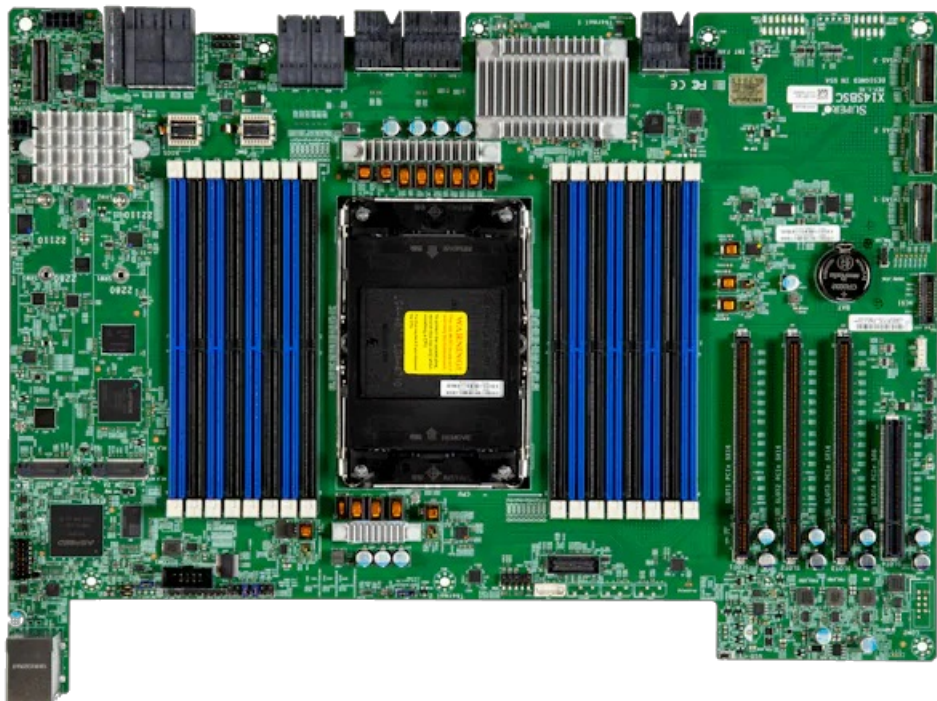

Запросите персональное коммерческое предложение на SUPERMICRO - наши менеджеры ответят в течение 1 часа

Тел: +7 499 110-81-61 | Email: sale@supermicro-russia.ru | <https://supermicro-russia.ru>

Отправьте запрос на коммерческое предложение SUPERMICRO и получите индивидуальные цены и сроки поставки.
Серверы 1u, 2u, рабочие станции, системы хранения данных, серверные платформы, GPU-системы, BigTwin, SuperBlade

Тел: +7 499 110-81-61 | Email: sale@supermicro-russia.ru | <https://supermicro-russia.ru>