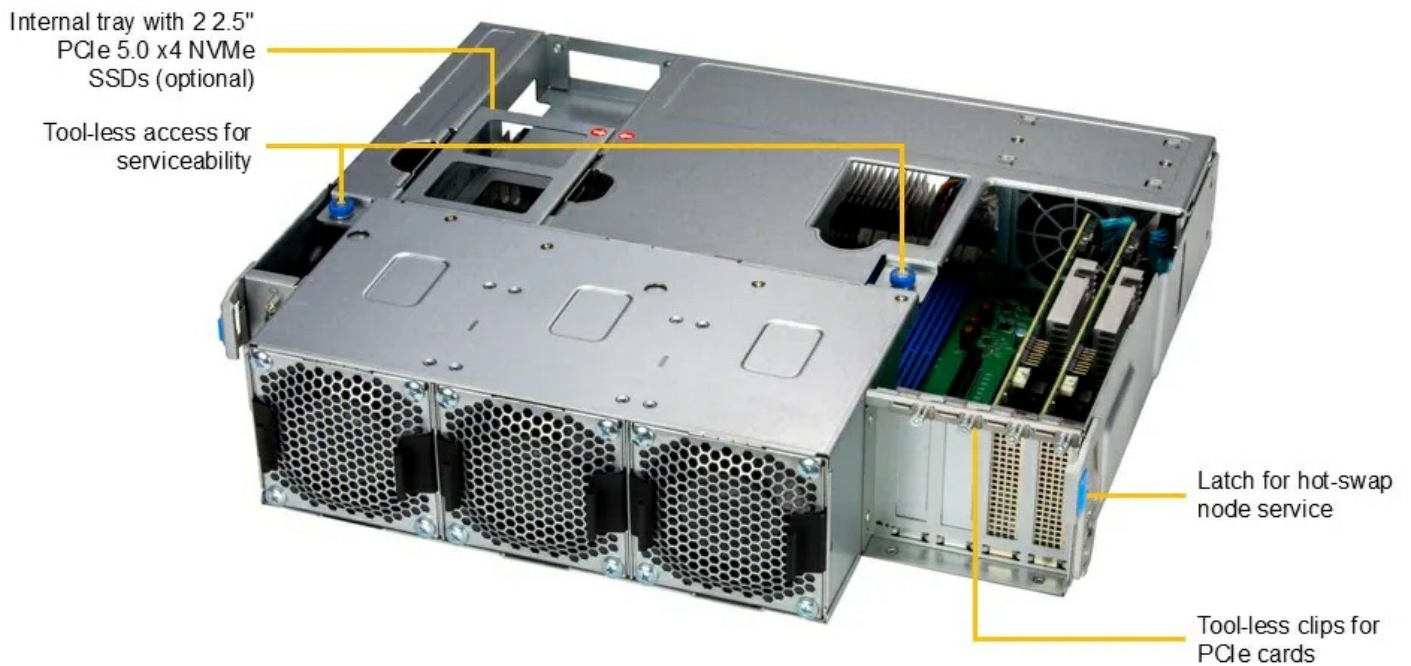

Запросите персональное коммерческое предложение на SUPERMICRO - наши менеджеры ответят в течение 1 часа

Тел: +7 499 110-81-61 | Email: sale@supermicro-russia.ru | <https://supermicro-russia.ru>

(Angled View – Node)

Отправьте запрос на коммерческое предложение SUPERMICRO и получите индивидуальные цены и сроки поставки.
Серверы 1u, 2u, рабочие станции, системы хранения данных, серверные платформы, GPU-системы, BigTwin, SuperBlade

Тел: +7 499 110-81-61 | Email: sale@supermicro-russia.ru | <https://supermicro-russia.ru>