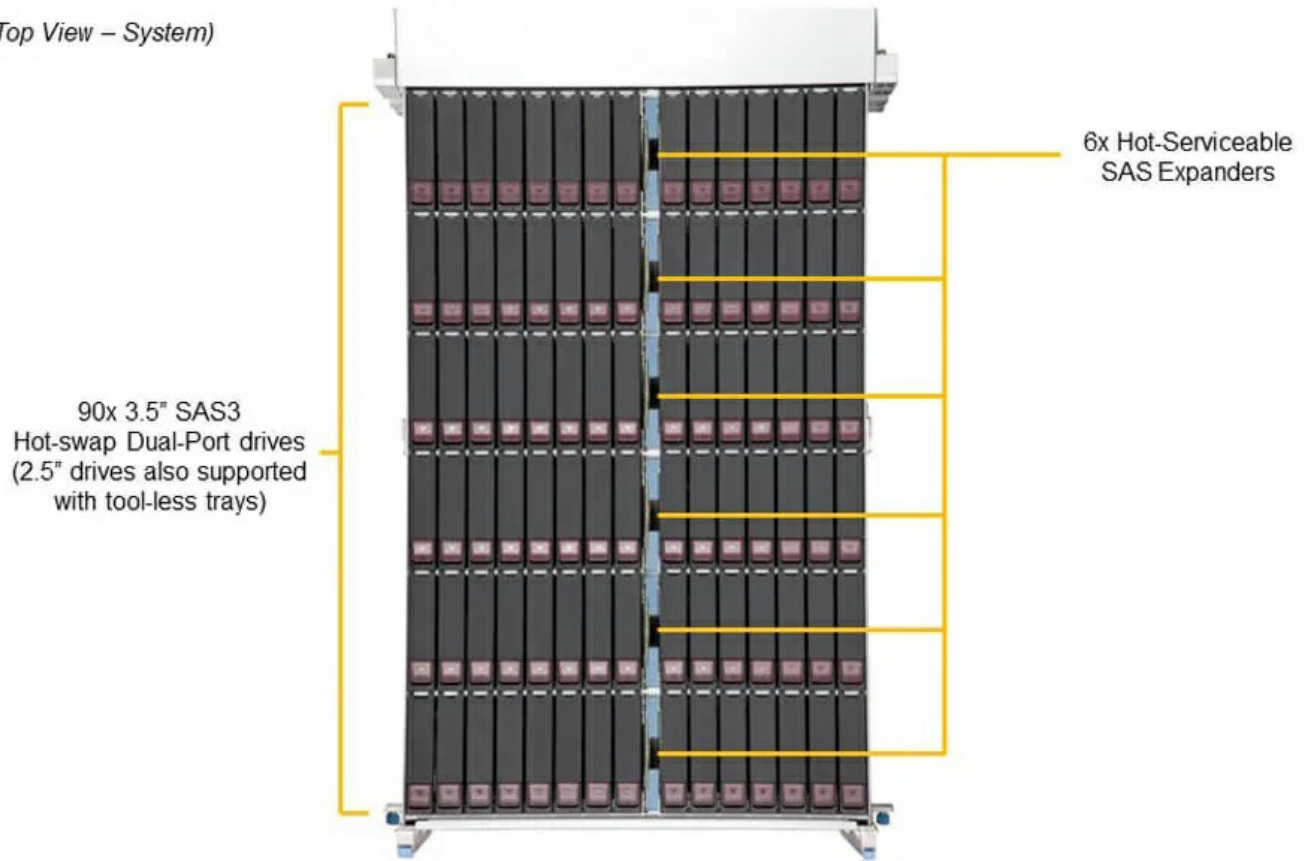

Запросите персональное коммерческое предложение на SUPERMICRO - наши менеджеры ответят в течение 1 часа

Тел: +7 499 110-81-61 | Email: sale@supermicro-russia.ru | <https://supermicro-russia.ru>

(Top View – System)

Отправьте запрос на коммерческое предложение SUPERMICRO и получите индивидуальные цены и сроки поставки.
Серверы 1u, 2u, рабочие станции, системы хранения данных, серверные платформы, GPU-системы, BigTwin, SuperBlade

Тел: +7 499 110-81-61 | Email: sale@supermicro-russia.ru | <https://supermicro-russia.ru>