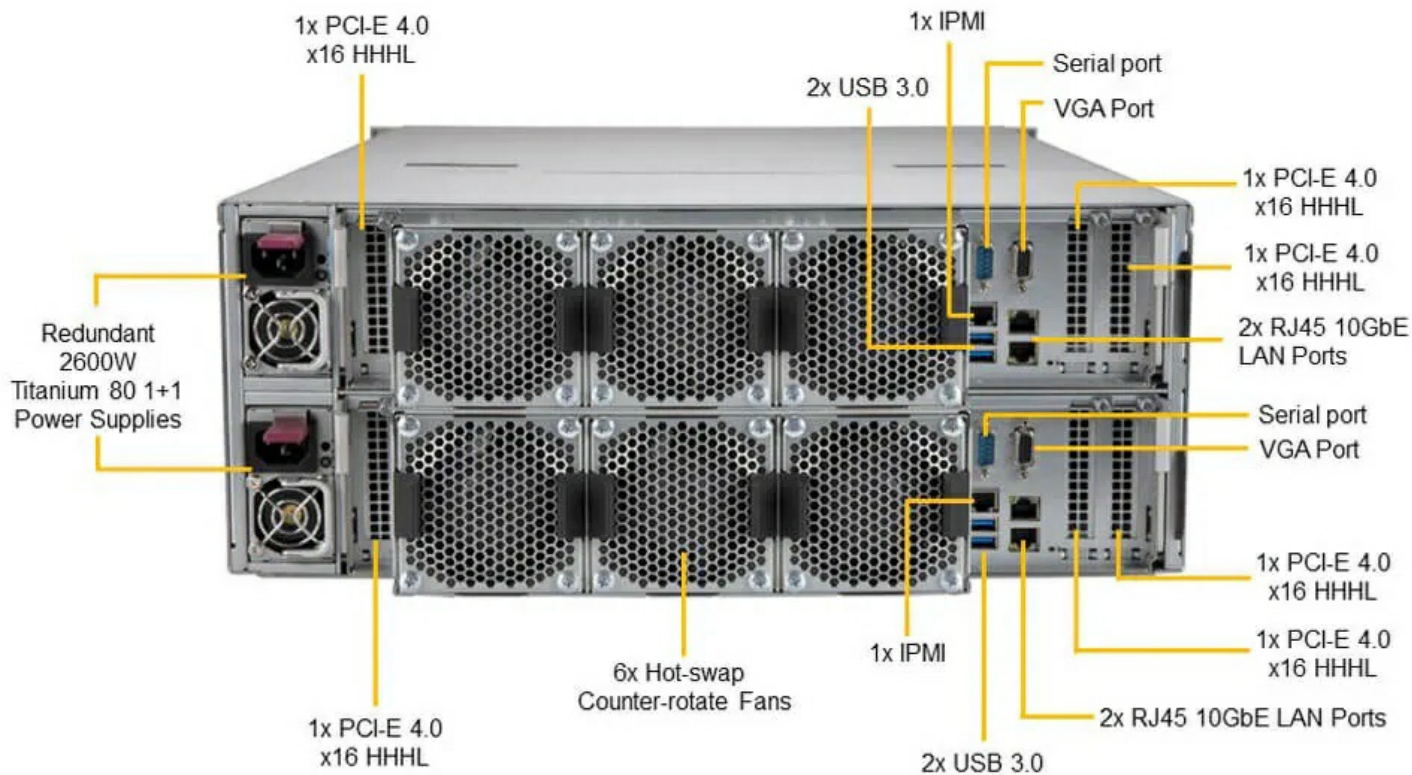

Запросите персональное коммерческое предложение на SUPERMICRO - наши менеджеры ответят в течение 1 часа

Тел: +7 499 110-81-61 | Email: sale@supermicro-russia.ru | <https://supermicro-russia.ru>

(Rear View – System)

Отправьте запрос на коммерческое предложение SUPERMICRO и получите индивидуальные цены и сроки поставки.
Серверы 1u, 2u, рабочие станции, системы хранения данных, серверные платформы, GPU-системы, BigTwin, SuperBlade

Тел: +7 499 110-81-61 | Email: sale@supermicro-russia.ru | <https://supermicro-russia.ru>