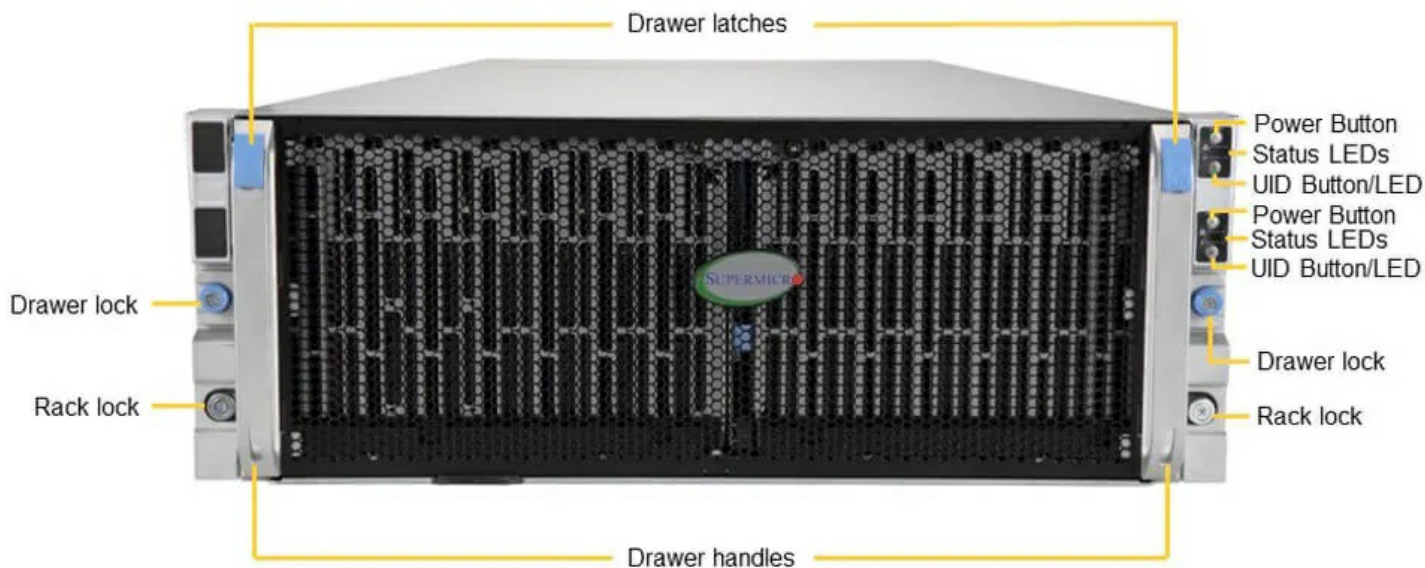

(Rear View – System)

Запросите персональное коммерческое предложение на SUPERMICRO - наши менеджеры ответят в течение 1 часа

Тел: +7 499 110-81-61 | Email: sale@supermicro-russia.ru | <https://supermicro-russia.ru>

Отправьте запрос на коммерческое предложение SUPERMICRO и получите индивидуальные цены и сроки поставки.
Серверы 1u, 2u, рабочие станции, системы хранения данных, серверные платформы, GPU-системы, BigTwin, SuperBlade

Тел: +7 499 110-81-61 | Email: sale@supermicro-russia.ru | <https://supermicro-russia.ru>