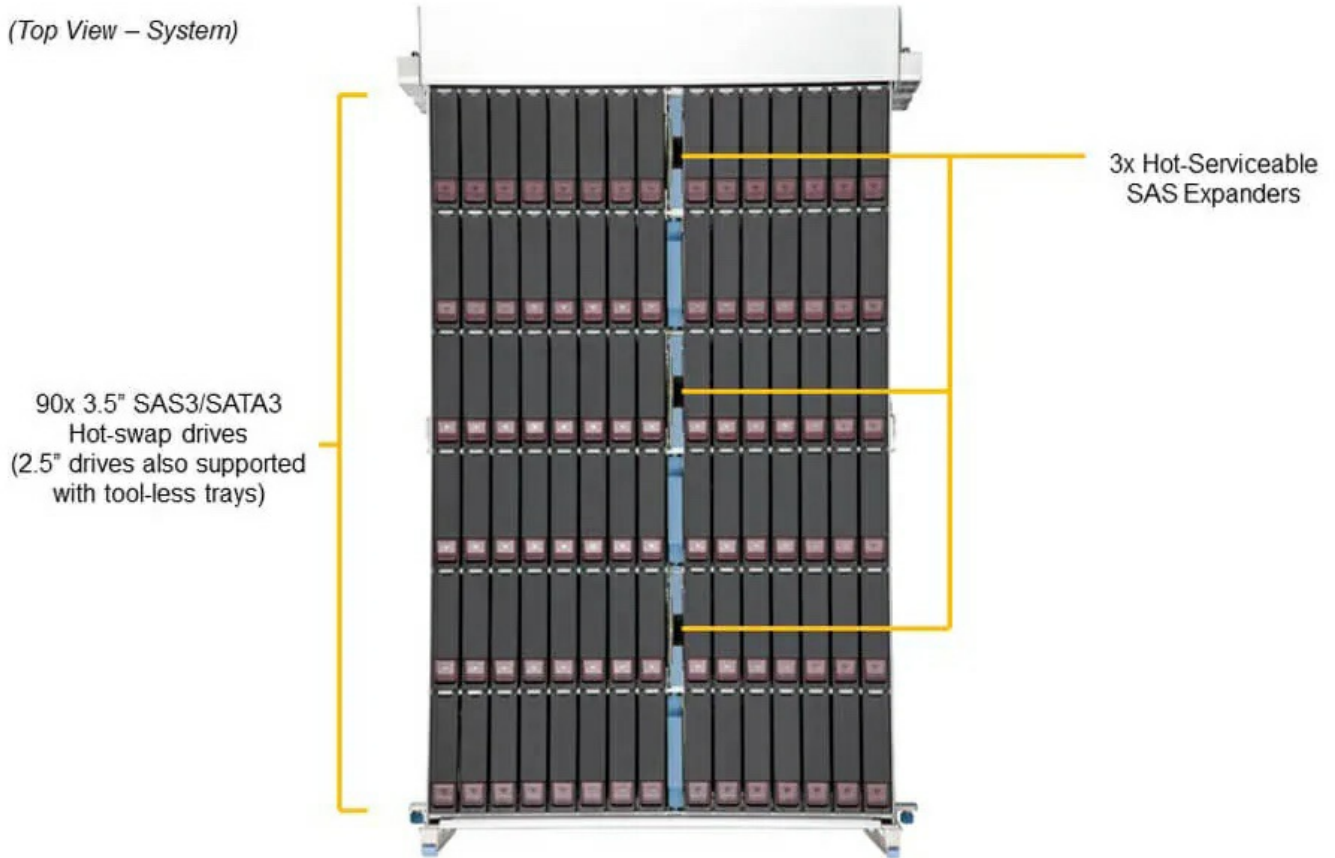

Запросите персональное коммерческое предложение на SUPERMICRO - наши менеджеры ответят в течение 1 часа

Тел: +7 499 110-81-61 | Email: sale@supermicro-russia.ru | <https://supermicro-russia.ru>

(Top View – System)

Отправьте запрос на коммерческое предложение SUPERMICRO и получите индивидуальные цены и сроки поставки. Серверы 1u, 2u, рабочие станции, системы хранения данных, серверные платформы, GPU-системы, BigTwin, SuperBlade

Тел: +7 499 110-81-61 | Email: sale@supermicro-russia.ru | <https://supermicro-russia.ru>