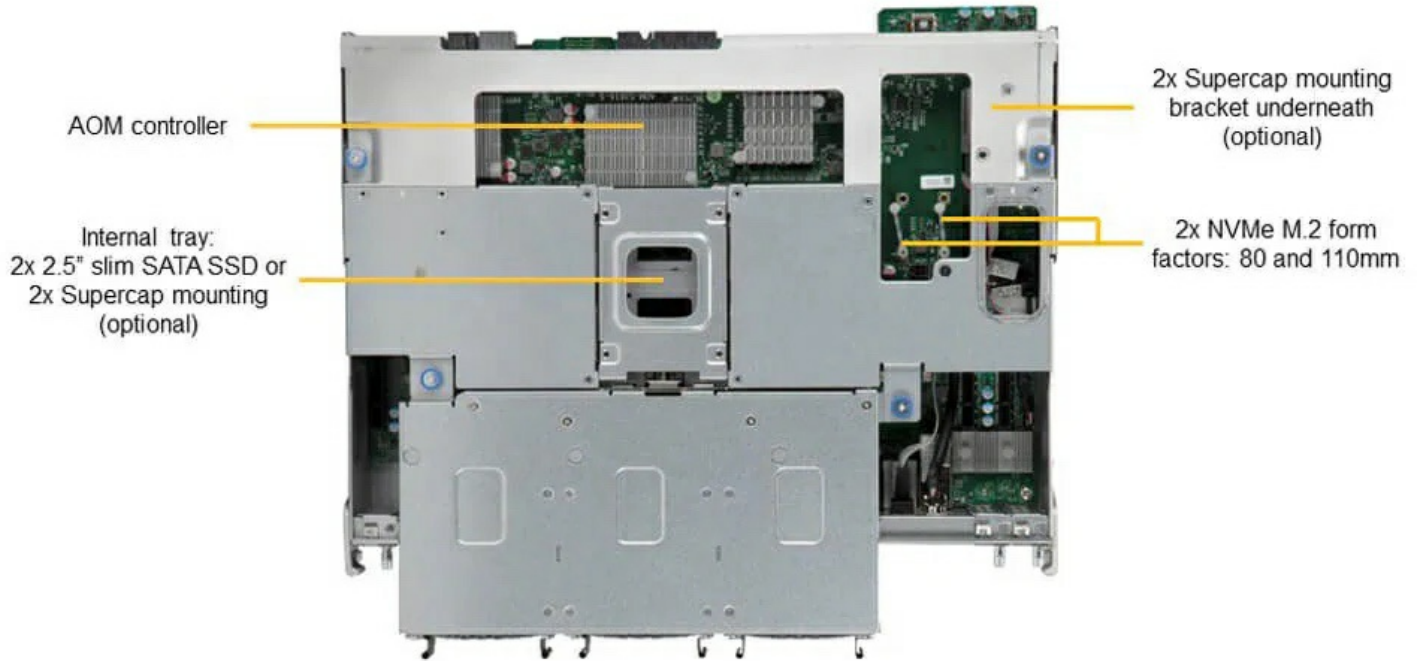

Запросите персональное коммерческое предложение на SUPERMICRO - наши менеджеры ответят в течение 1 часа

Тел: +7 499 110-81-61 | Email: sale@supermicro-russia.ru | <https://supermicro-russia.ru>

(Top View – Node)

Отправьте запрос на коммерческое предложение SUPERMICRO и получите индивидуальные цены и сроки поставки. Серверы 1u, 2u, рабочие станции, системы хранения данных, серверные платформы, GPU-системы, BigTwin, SuperBlade

Тел: +7 499 110-81-61 | Email: sale@supermicro-russia.ru | <https://supermicro-russia.ru>