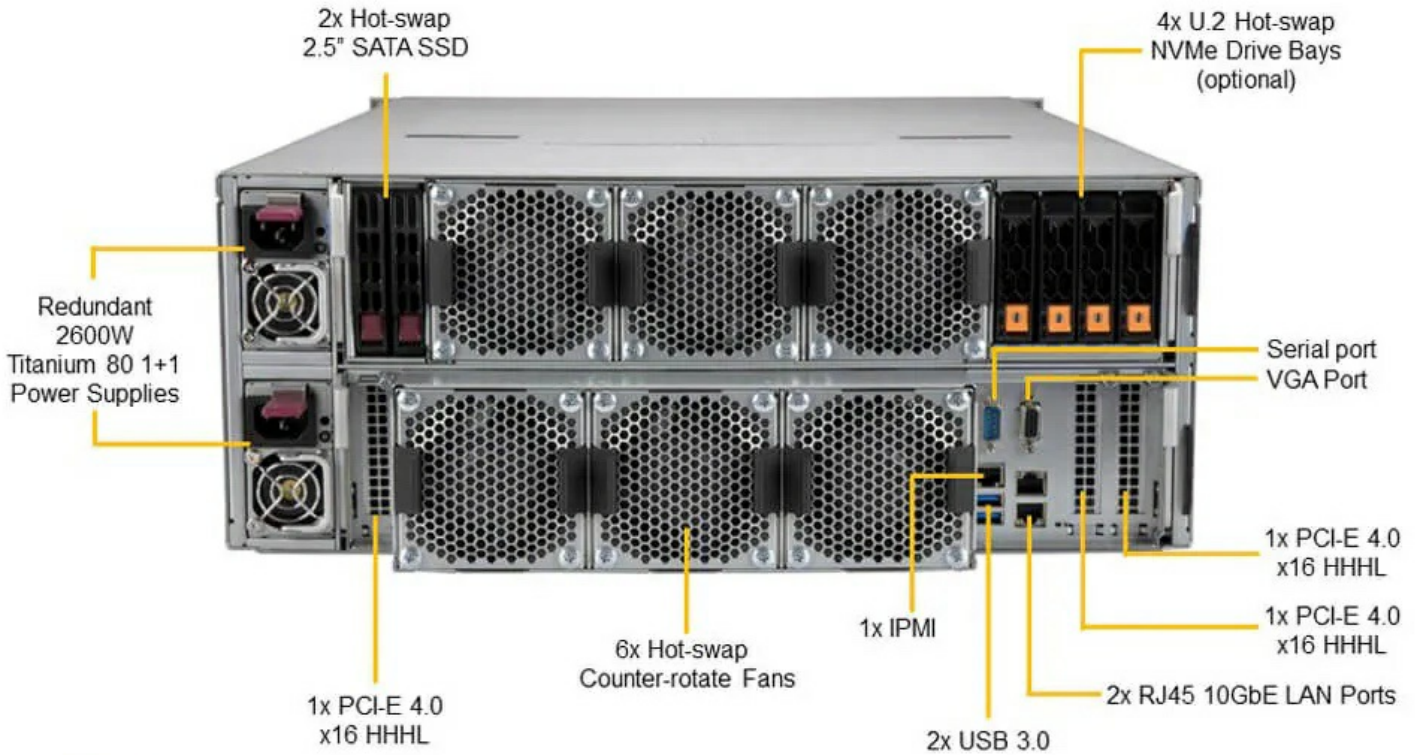

Запросите персональное коммерческое предложение на SUPERMICRO - наши менеджеры ответят в течение 1 часа

Тел: +7 499 110-81-61 | Email: sale@supermicro-russia.ru | <https://supermicro-russia.ru>

Отправьте запрос на коммерческое предложение SUPERMICRO и получите индивидуальные цены и сроки поставки.
Серверы 1u, 2u, рабочие станции, системы хранения данных, серверные платформы, GPU-системы, BigTwin, SuperBlade

Тел: +7 499 110-81-61 | Email: sale@supermicro-russia.ru | <https://supermicro-russia.ru>