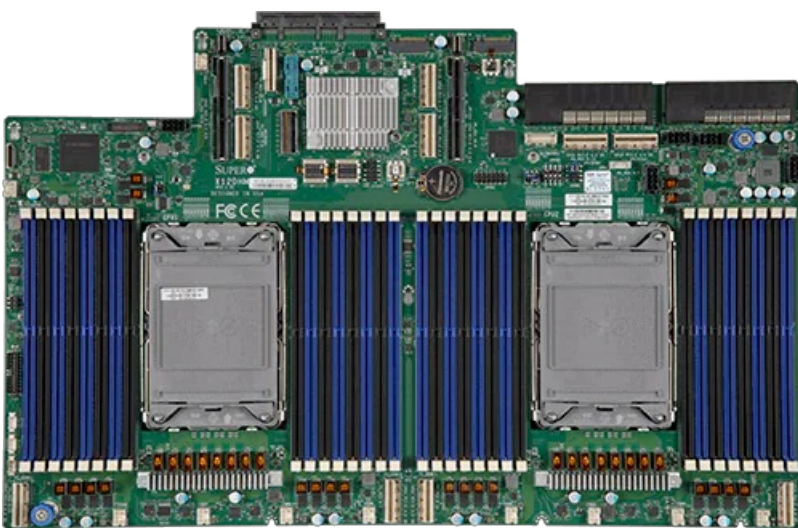

Запросите персональное коммерческое предложение на SUPERMICRO - наши менеджеры ответят в течение 1 часа

Тел: +7 499 110-81-61 | Email: sale@supermicro-russia.ru | <https://supermicro-russia.ru>

(Top View – System)

Отправьте запрос на коммерческое предложение SUPERMICRO и получите индивидуальные цены и сроки поставки. Серверы 1u, 2u, рабочие станции, системы хранения данных, серверные платформы, GPU-системы, BigTwin, SuperBlade

Тел: +7 499 110-81-61 | Email: sale@supermicro-russia.ru | <https://supermicro-russia.ru>