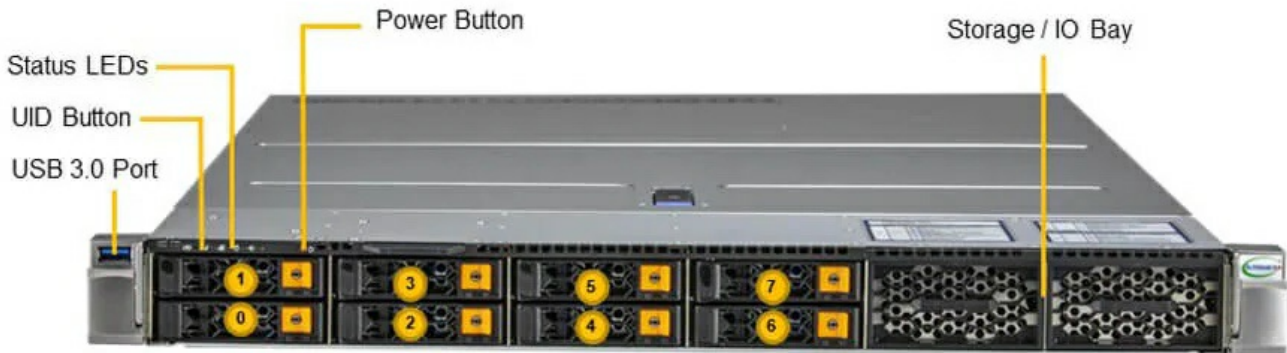

Запросите персональное коммерческое предложение на SUPERMICRO - наши менеджеры ответят в течение 1 часа

Тел: +7 499 110-81-61 | Email: sale@supermicro-russia.ru | <https://supermicro-russia.ru>

(Front View – System)

Slot	Description
0 – 3	2.5" Hot-swap NVMe/SAS3/SATA3 Drive Bays (NVMe from CPU1)*
4 – 7	2.5" Hot-swap NVMe/SAS3/SATA3 Drive Bays (NVMe from CPU2)*

*NVMe, SAS3, or SATA3 support requires additional parts in optional parts list

Отправьте запрос на коммерческое предложение SUPERMICRO и получите индивидуальные цены и сроки поставки.
Серверы 1u, 2u, рабочие станции, системы хранения данных, серверные платформы, GPU-системы, BigTwin, SuperBlade

Тел: +7 499 110-81-61 | Email: sale@supermicro-russia.ru | <https://supermicro-russia.ru>