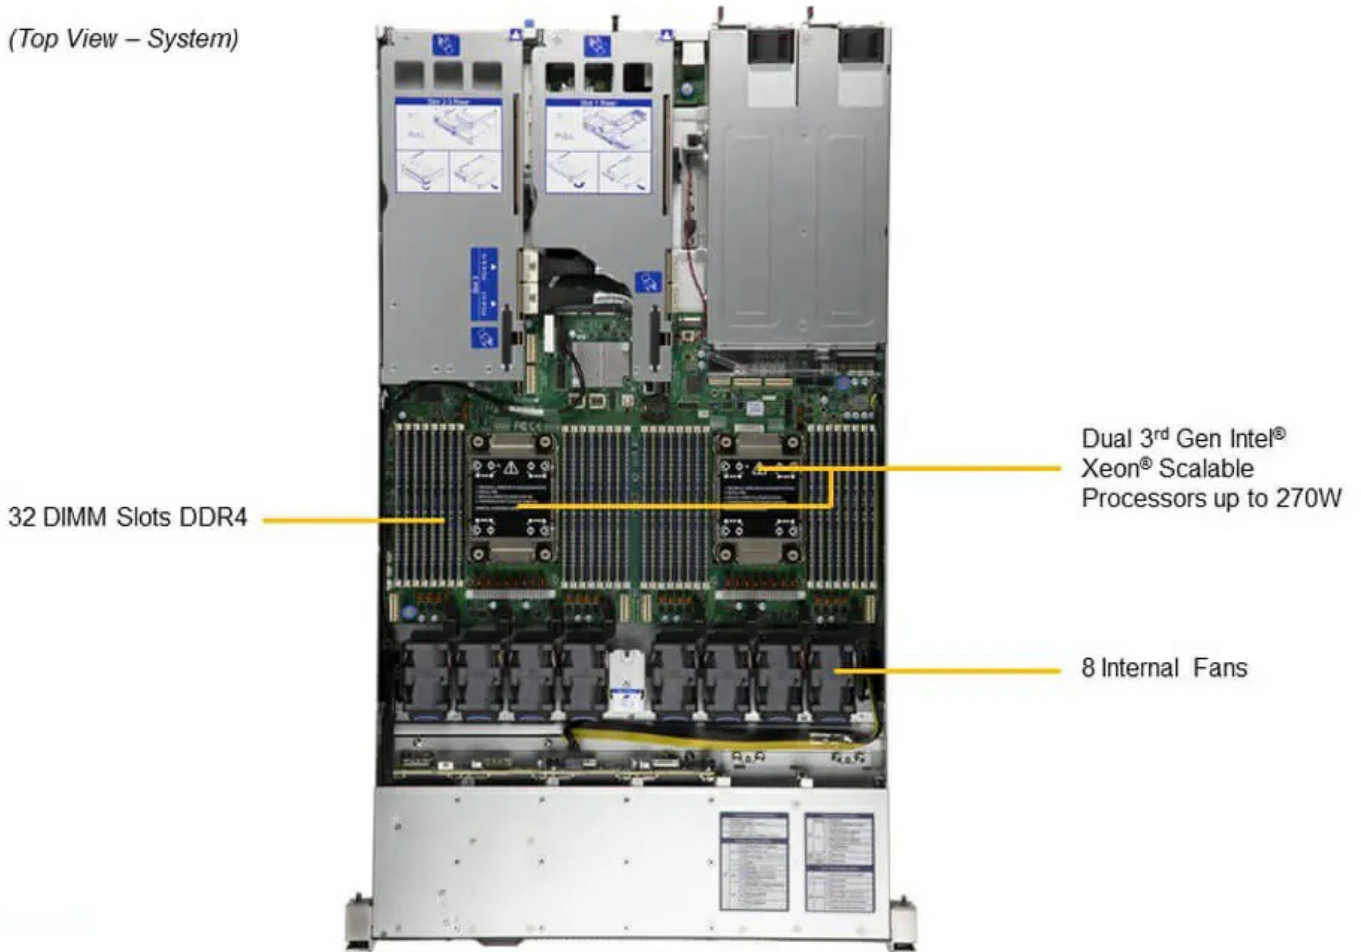

Запросите персональное коммерческое предложение на SUPERMICRO - наши менеджеры ответят в течение 1 часа

Тел: +7 499 110-81-61 | Email: sale@supermicro-russia.ru | <https://supermicro-russia.ru>

(Top View – System)

Отправьте запрос на коммерческое предложение SUPERMICRO и получите индивидуальные цены и сроки поставки. Серверы 1u, 2u, рабочие станции, системы хранения данных, серверные платформы, GPU-системы, BigTwin, SuperBlade

Тел: +7 499 110-81-61 | Email: sale@supermicro-russia.ru | <https://supermicro-russia.ru>