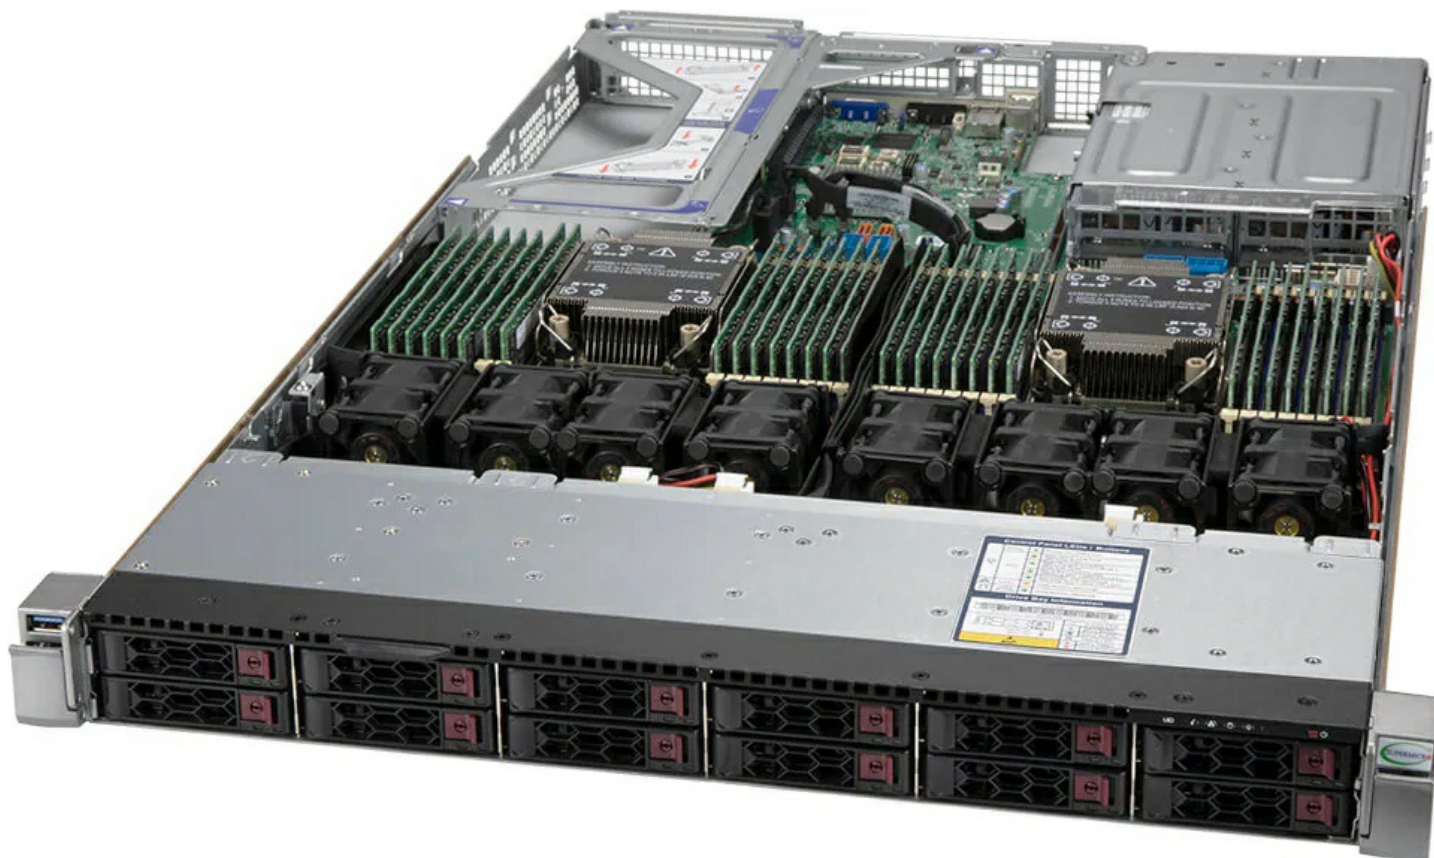

Запросите персональное коммерческое предложение на SUPERMICRO - наши менеджеры ответят в течение 1 часа

Тел: +7 499 110-81-61 | Email: sale@supermicro-russia.ru | <https://supermicro-russia.ru>

Фото Сервер Supermicro SYS-120U-TNR

Отправьте запрос на коммерческое предложение SUPERMICRO и получите индивидуальные цены и сроки поставки.
Серверы 1u, 2u, рабочие станции, системы хранения данных, серверные платформы, GPU-системы, BigTwin, SuperBlade

Тел: +7 499 110-81-61 | Email: sale@supermicro-russia.ru | <https://supermicro-russia.ru>