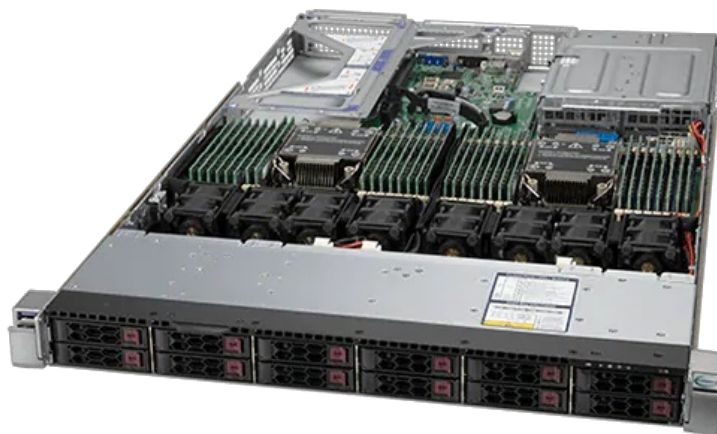

Запросите персональное коммерческое предложение на SUPERMICRO - наши менеджеры ответят в течение 1 часа

Тел: +7 499 110-81-61 | Email: sale@supermicro-russia.ru | <https://supermicro-russia.ru>

Отправьте запрос на коммерческое предложение SUPERMICRO и получите индивидуальные цены и сроки поставки.
Серверы 1u, 2u, рабочие станции, системы хранения данных, серверные платформы, GPU-системы, BigTwin, SuperBlade

Тел: +7 499 110-81-61 | Email: sale@supermicro-russia.ru | <https://supermicro-russia.ru>