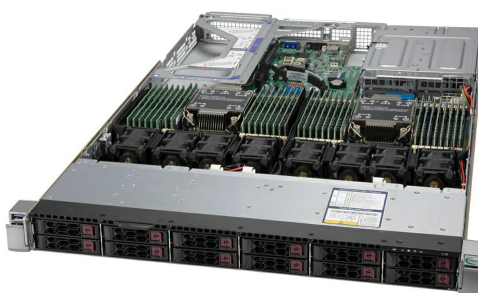

Запросите персональное коммерческое предложение на SUPERMICRO - наши менеджеры ответят в течение 1 часа

Тел: +7 499 110-81-61 | Email: sale@supermicro-russia.ru | <https://supermicro-russia.ru>

Техническое описание и характеристики Сервер Supermicro SYS-120U-TNR (SYS-120U-TNR)

Получить коммерческое предложение

Ответим в течение 15 минут. Подготовим стоимость и сроки поставки.

Отправьте запрос на коммерческое предложение SUPERMICRO и получите индивидуальные цены и сроки поставки.
Серверы 1u, 2u, рабочие станции, системы хранения данных, серверные платформы, GPU-системы, BigTwin, SuperBlade

Тел: +7 499 110-81-61 | Email: sale@supermicro-russia.ru | <https://supermicro-russia.ru>