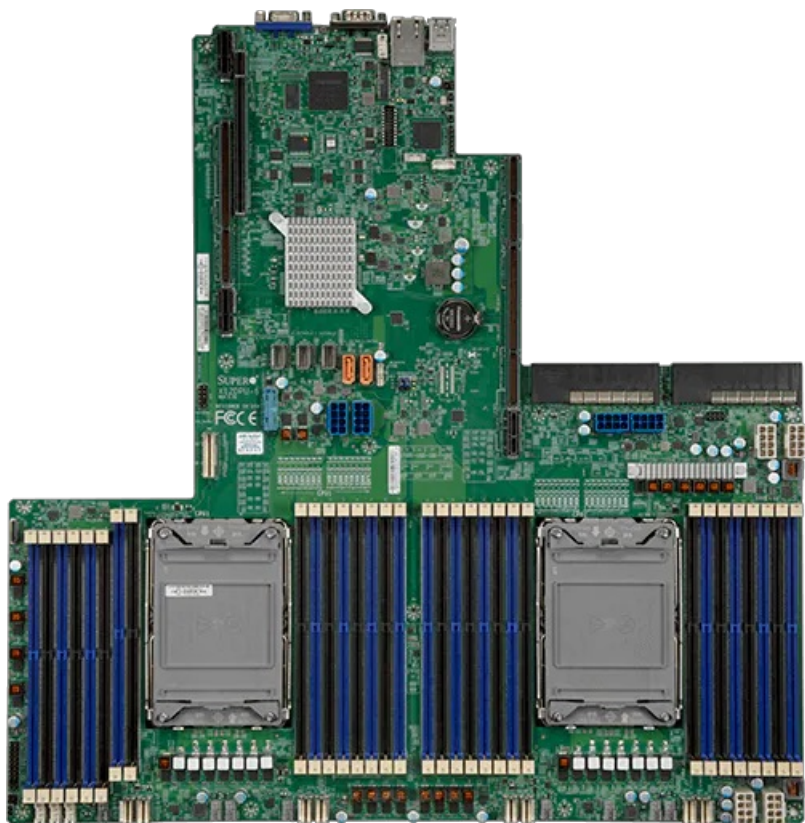

Запросите персональное коммерческое предложение на SUPERMICRO - наши менеджеры ответят в течение 1 часа

Тел: +7 499 110-81-61 | Email: sale@supermicro-russia.ru | <https://supermicro-russia.ru>

Отправьте запрос на коммерческое предложение SUPERMICRO и получите индивидуальные цены и сроки поставки.
Серверы 1u, 2u, рабочие станции, системы хранения данных, серверные платформы, GPU-системы, BigTwin, SuperBlade

Тел: +7 499 110-81-61 | Email: sale@supermicro-russia.ru | <https://supermicro-russia.ru>