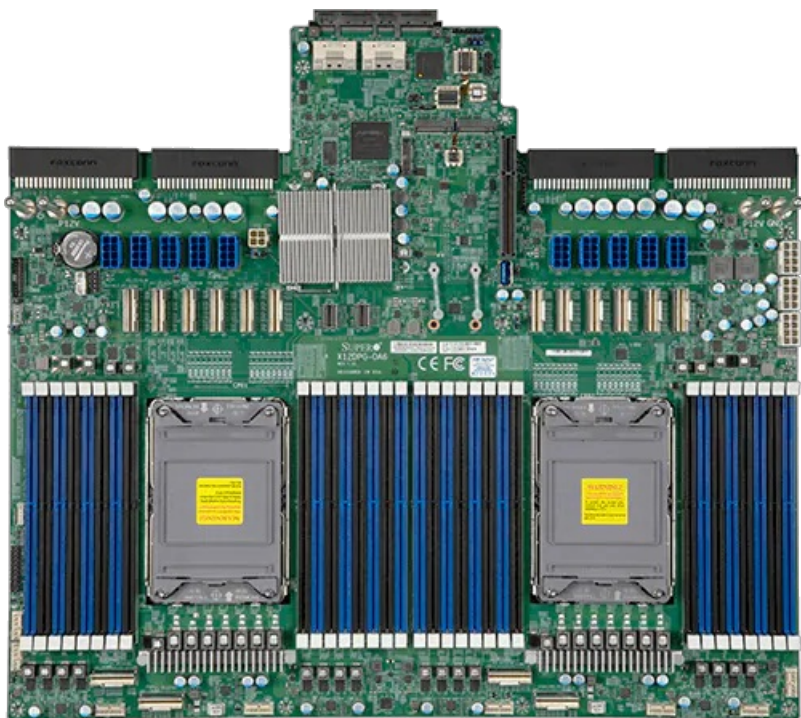

Запросите персональное коммерческое предложение на SUPERMICRO - наши менеджеры ответят в течение 1 часа

Тел: +7 499 110-81-61 | Email: sale@supermicro-russia.ru | <https://supermicro-russia.ru>

Отправьте запрос на коммерческое предложение SUPERMICRO и получите индивидуальные цены и сроки поставки.
Серверы 1u, 2u, рабочие станции, системы хранения данных, серверные платформы, GPU-системы, BigTwin,
SuperBlade

Тел: +7 499 110-81-61 | Email: sale@supermicro-russia.ru | <https://supermicro-russia.ru>