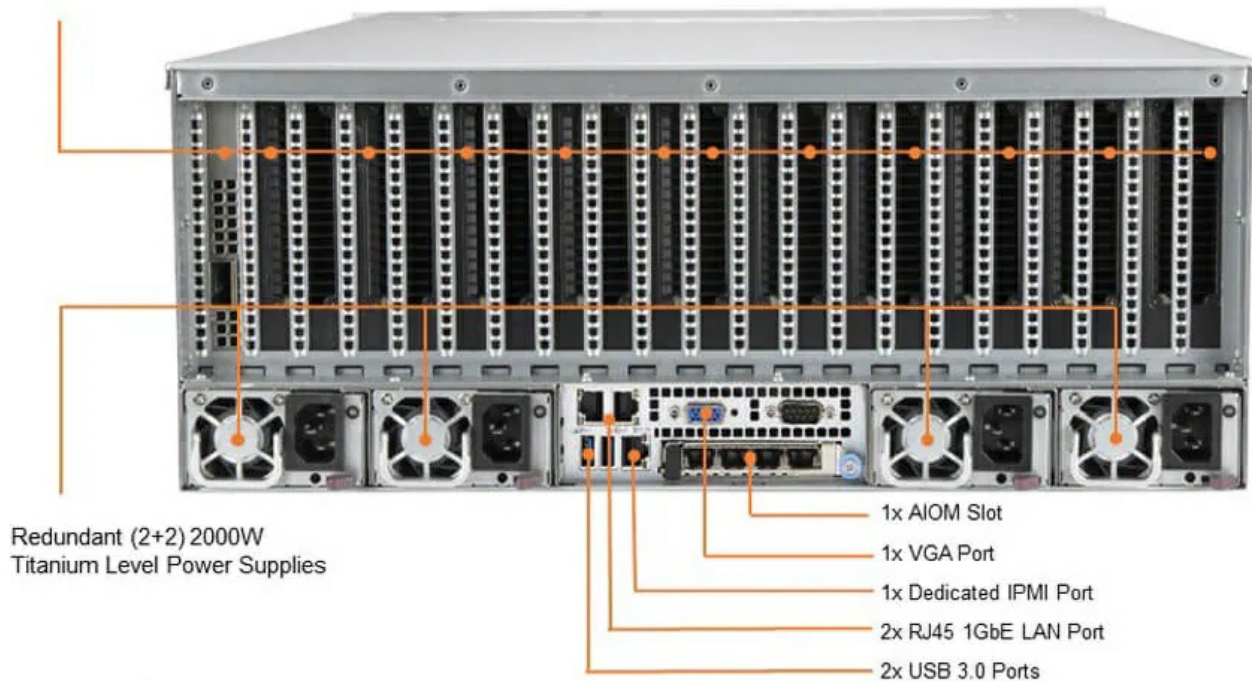

Запросите персональное коммерческое предложение на SUPERMICRO - наши менеджеры ответят в течение 1 часа

Тел: +7 499 110-81-61 | Email: sale@supermicro-russia.ru | <https://supermicro-russia.ru>

(Rear View – System)

12x PCIe 4.0 X16 Slots

Отправьте запрос на коммерческое предложение SUPERMICRO и получите индивидуальные цены и сроки поставки.
Серверы 1u, 2u, рабочие станции, системы хранения данных, серверные платформы, GPU-системы, BigTwin, SuperBlade

Тел: +7 499 110-81-61 | Email: sale@supermicro-russia.ru | <https://supermicro-russia.ru>