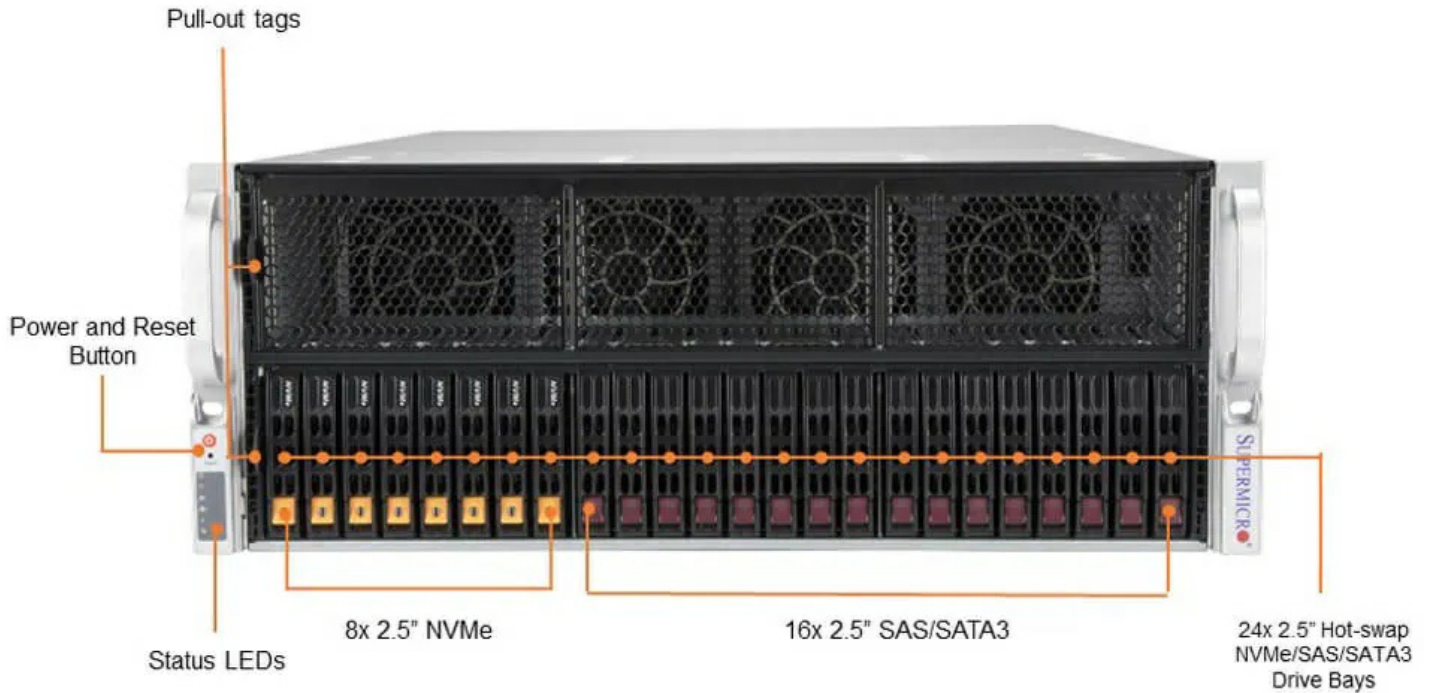

Запросите персональное коммерческое предложение на SUPERMICRO - наши менеджеры ответят в течение 1 часа

Тел: +7 499 110-81-61 | Email: sale@supermicro-russia.ru | <https://supermicro-russia.ru>

Отправьте запрос на коммерческое предложение SUPERMICRO и получите индивидуальные цены и сроки поставки.
Серверы 1u, 2u, рабочие станции, системы хранения данных, серверные платформы, GPU-системы, BigTwin, SuperBlade

Тел: +7 499 110-81-61 | Email: sale@supermicro-russia.ru | <https://supermicro-russia.ru>