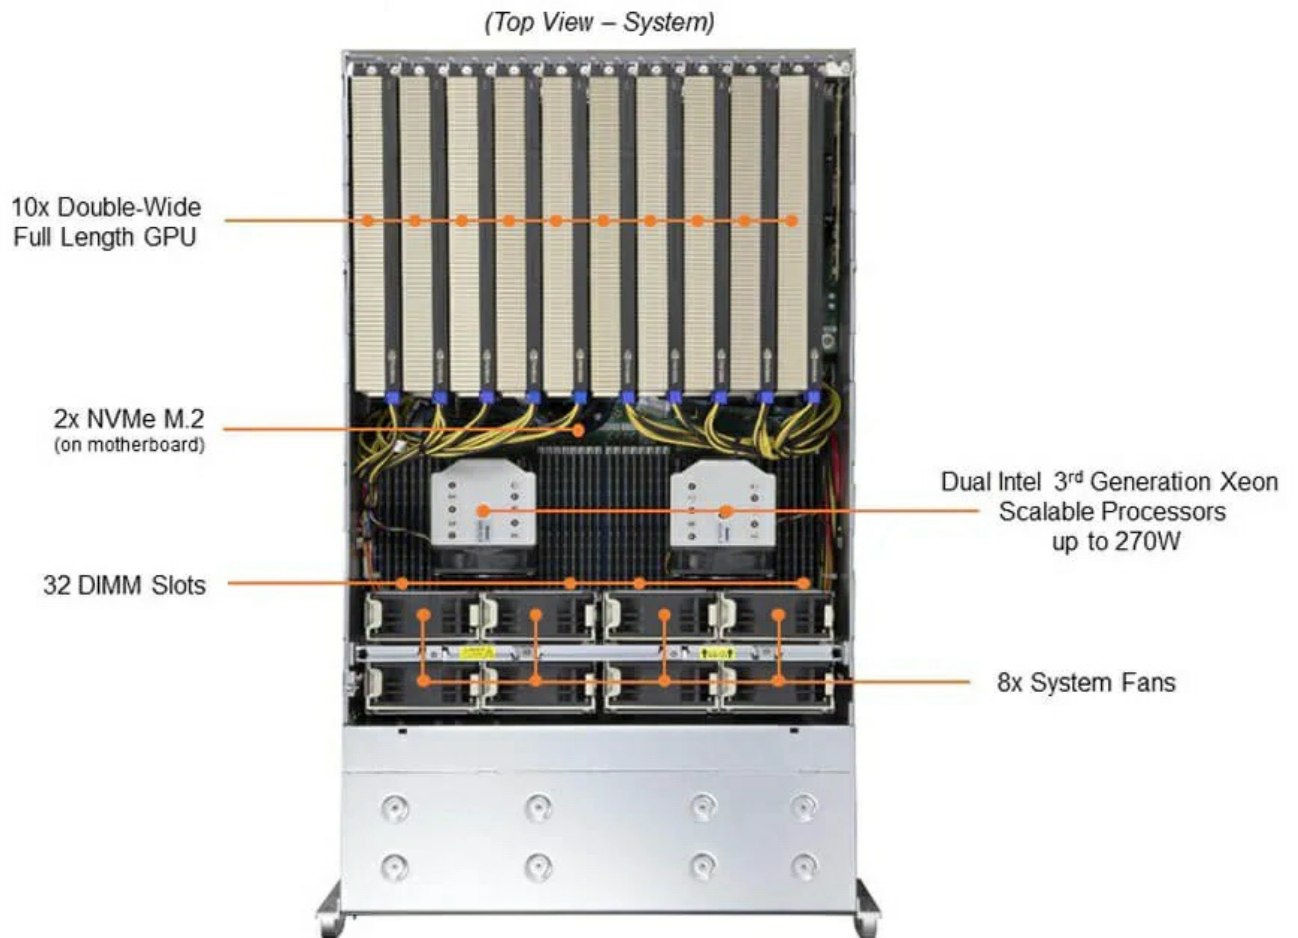

Запросите персональное коммерческое предложение на SUPERMICRO - наши менеджеры ответят в течение 1 часа

Тел: +7 499 110-81-61 | Email: sale@supermicro-russia.ru | <https://supermicro-russia.ru>

Отправьте запрос на коммерческое предложение SUPERMICRO и получите индивидуальные цены и сроки поставки. Серверы 1u, 2u, рабочие станции, системы хранения данных, серверные платформы, GPU-системы, BigTwin, SuperBlade

Тел: +7 499 110-81-61 | Email: sale@supermicro-russia.ru | <https://supermicro-russia.ru>