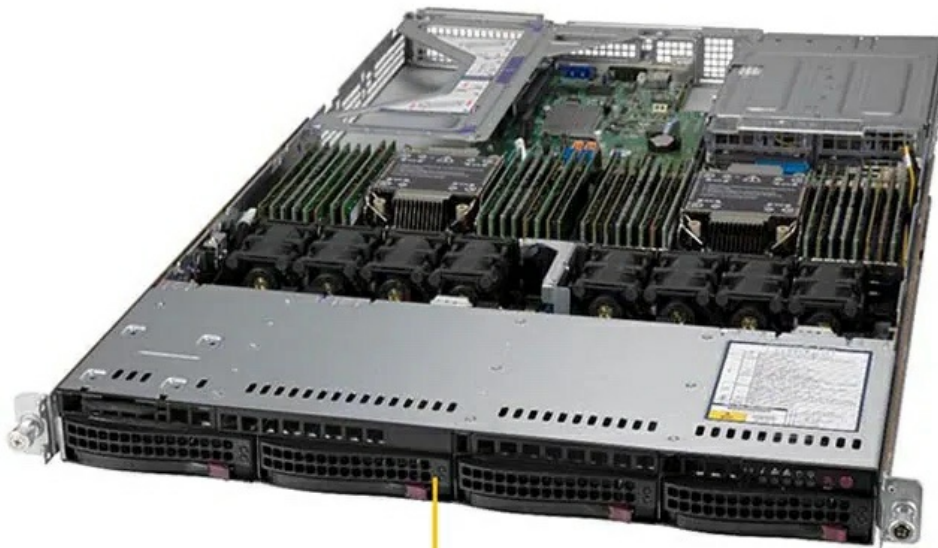

Запросите персональное коммерческое предложение на SUPERMICRO - наши менеджеры ответят в течение 1 часа

Тел: +7 499 110-81-61 | Email: sale@supermicro-russia.ru | <https://supermicro-russia.ru>

(Angled View – System)

4x 3.5" Hot-swap NVMe/SAS3/SATA3 Drive Bays

Отправьте запрос на коммерческое предложение SUPERMICRO и получите индивидуальные цены и сроки поставки.
Серверы 1u, 2u, рабочие станции, системы хранения данных, серверные платформы, GPU-системы, BigTwin, SuperBlade

Тел: +7 499 110-81-61 | Email: sale@supermicro-russia.ru | <https://supermicro-russia.ru>