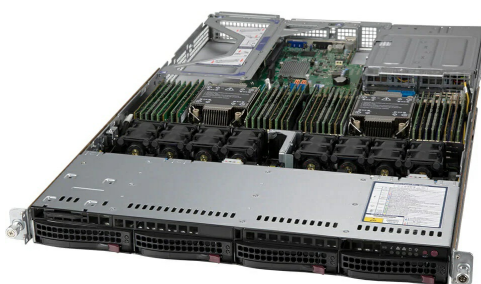

Запросите персональное коммерческое предложение на SUPERMICRO - наши менеджеры ответят в течение 1 часа

Тел: +7 499 110-81-61 | Email: sale@supermicro-russia.ru | <https://supermicro-russia.ru>

Техническое описание и характеристики Сервер Supermicro SYS-610U-TNR (SYS-610U-TNR)

Оглавление

Описание SYS-610U-TNR

Характеристики товара

Фото SYS-610U-TNR

Отправьте запрос на коммерческое предложение SUPERMICRO и получите индивидуальные цены и сроки поставки.
Серверы 1u, 2u, рабочие станции, системы хранения данных, серверные платформы, GPU-системы, BigTwin, SuperBlade

Описание Сервер Supermicro SYS-610U-TNR

SuperServer SYS-610U-TNR — это 1U rackmount сервер серии Ultra, предназначенный для корпоративных нагрузок, виртуализации, HPC, облачных сценариев, программно-определяемого хранения, сервисов прикладного уровня и телеком-решений. Платформа построена на двухsocketной архитектуре с процессорами 3rd Gen Intel Xeon Scalable под LGA-4189 и использует материнскую плату Super X12DPU-6. Конструкция относится к полностью собранным системам и поставляется как complete system only с требованиями к минимальной конфигурации: 2 CPU, 4 DIMM, 1 накопитель HDD/HDS/M.2 и 1 NIC adapter или эквивалентный Ultra Riser с интегрированным NIC.