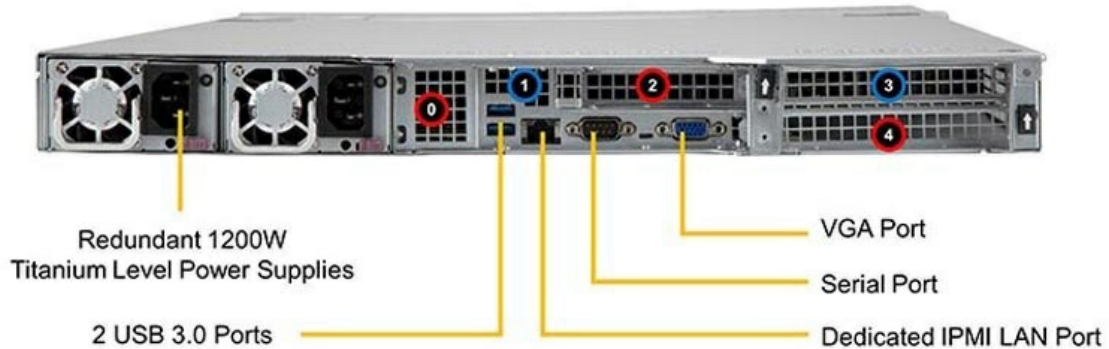

Запросите персональное коммерческое предложение на SUPERMICRO - наши менеджеры ответят в течение 1 часа

Тел: +7 499 110-81-61 | Email: sale@supermicro-russia.ru | <https://supermicro-russia.ru>

(Rear View – System)

	Slot Description
0	Ultra Riser Networking Slot
1	PCI-E 4.0 x16 Slot (Internal LP)
2	PCI-E 4.0 x16 Slot (LP)
3	PCI-E 4.0 x16 Slot (FH, 10.5"L)
4	PCI-E 4.0 x16 Slot (FH, 10.5"L)

CPU1 CPU2

Отправьте запрос на коммерческое предложение SUPERMICRO и получите индивидуальные цены и сроки поставки. Серверы 1u, 2u, рабочие станции, системы хранения данных, серверные платформы, GPU-системы, BigTwin, SuperBlade

Тел: +7 499 110-81-61 | Email: sale@supermicro-russia.ru | <https://supermicro-russia.ru>