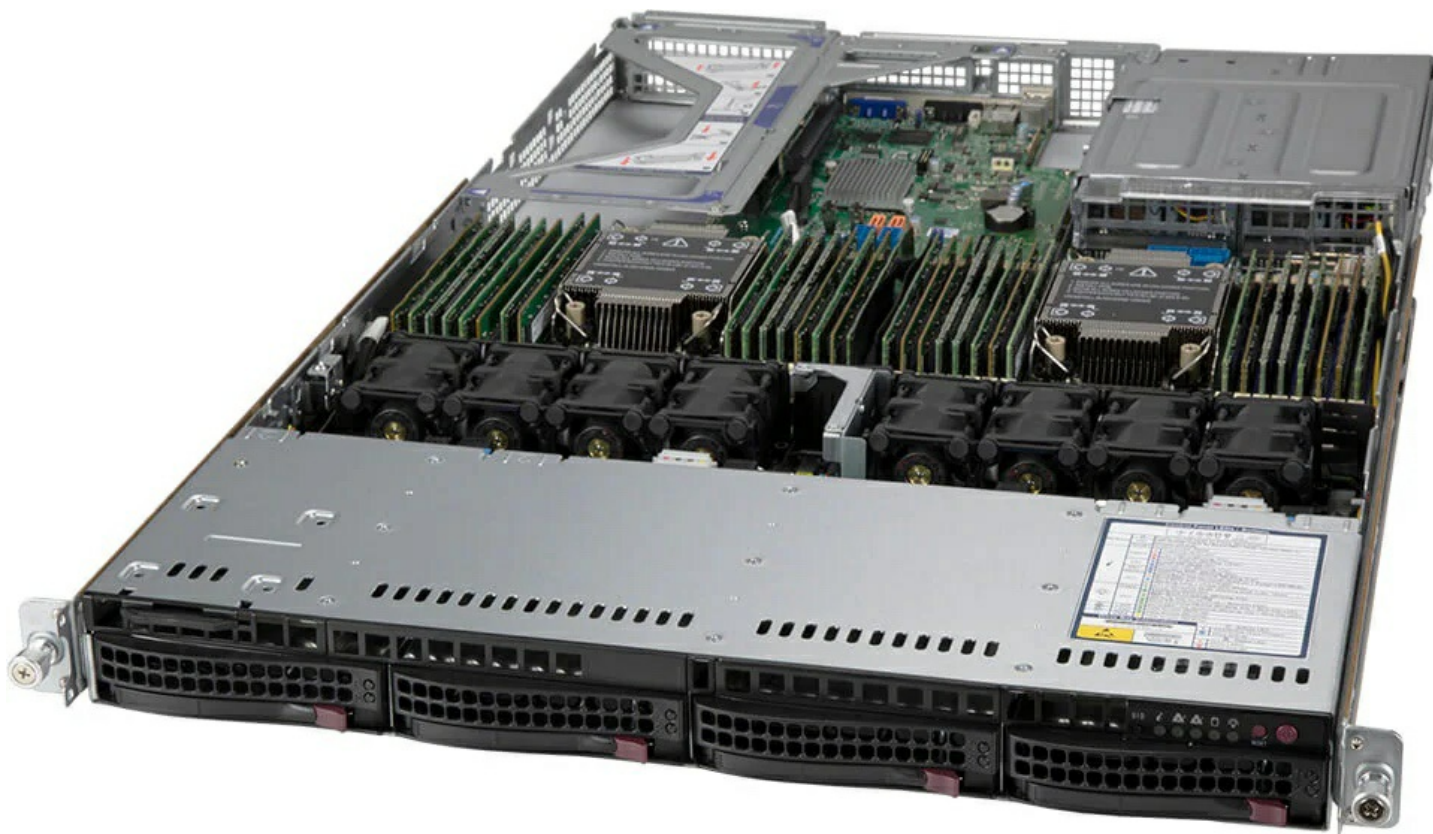

Запросите персональное коммерческое предложение на SUPERMICRO - наши менеджеры ответят в течение 1 часа

Тел: +7 499 110-81-61 | Email: sale@supermicro-russia.ru | <https://supermicro-russia.ru>

Фото Сервер Supermicro SYS-610U-TNR

Отправьте запрос на коммерческое предложение SUPERMICRO и получите индивидуальные цены и сроки поставки.
Серверы 1u, 2u, рабочие станции, системы хранения данных, серверные платформы, GPU-системы, BigTwin, SuperBlade

Тел: +7 499 110-81-61 | Email: sale@supermicro-russia.ru | <https://supermicro-russia.ru>