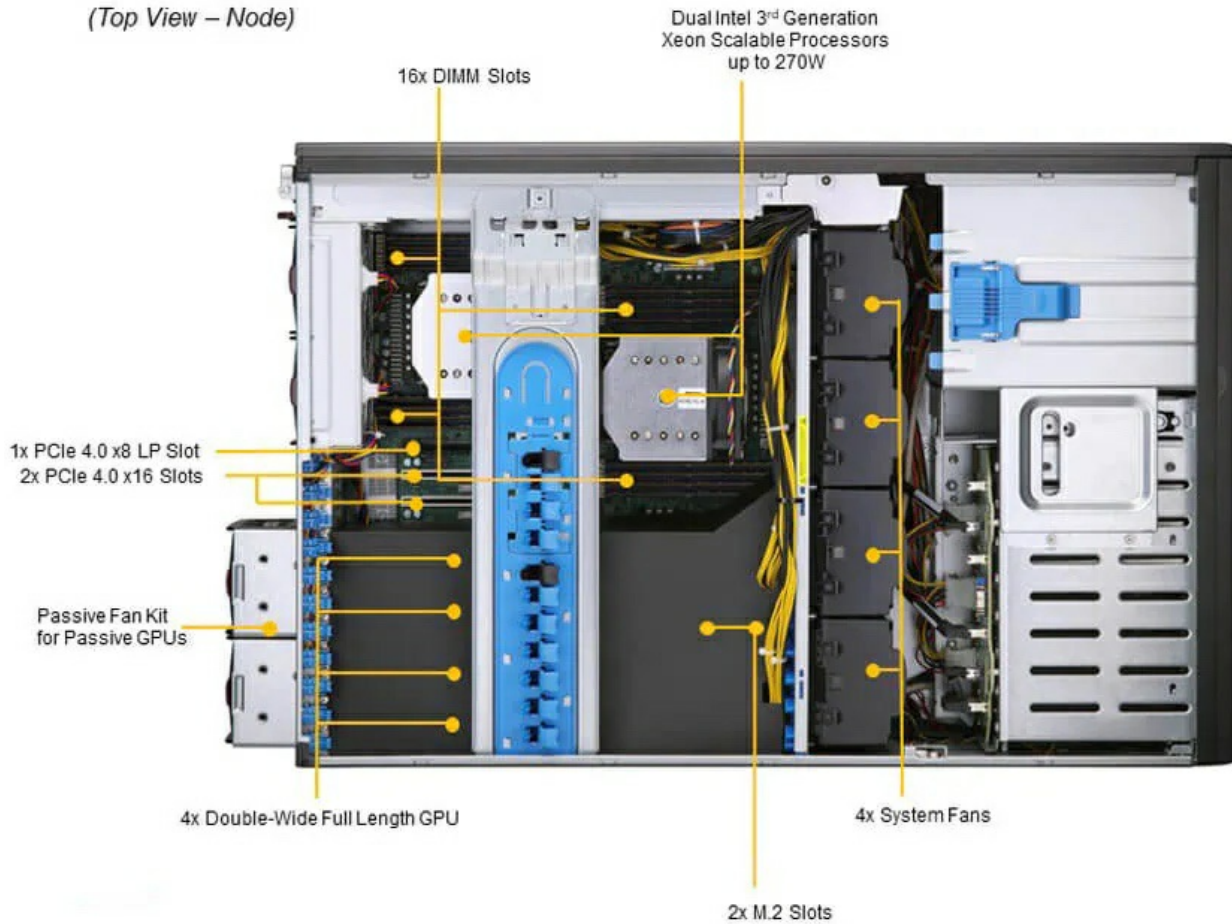

Запросите персональное коммерческое предложение на SUPERMICRO - наши менеджеры ответят в течение 1 часа

Тел: +7 499 110-81-61 | Email: sale@supermicro-russia.ru | <https://supermicro-russia.ru>

Отправьте запрос на коммерческое предложение SUPERMICRO и получите индивидуальные цены и сроки поставки. Серверы 1u, 2u, рабочие станции, системы хранения данных, серверные платформы, GPU-системы, BigTwin, SuperBlade

Тел: +7 499 110-81-61 | Email: sale@supermicro-russia.ru | <https://supermicro-russia.ru>