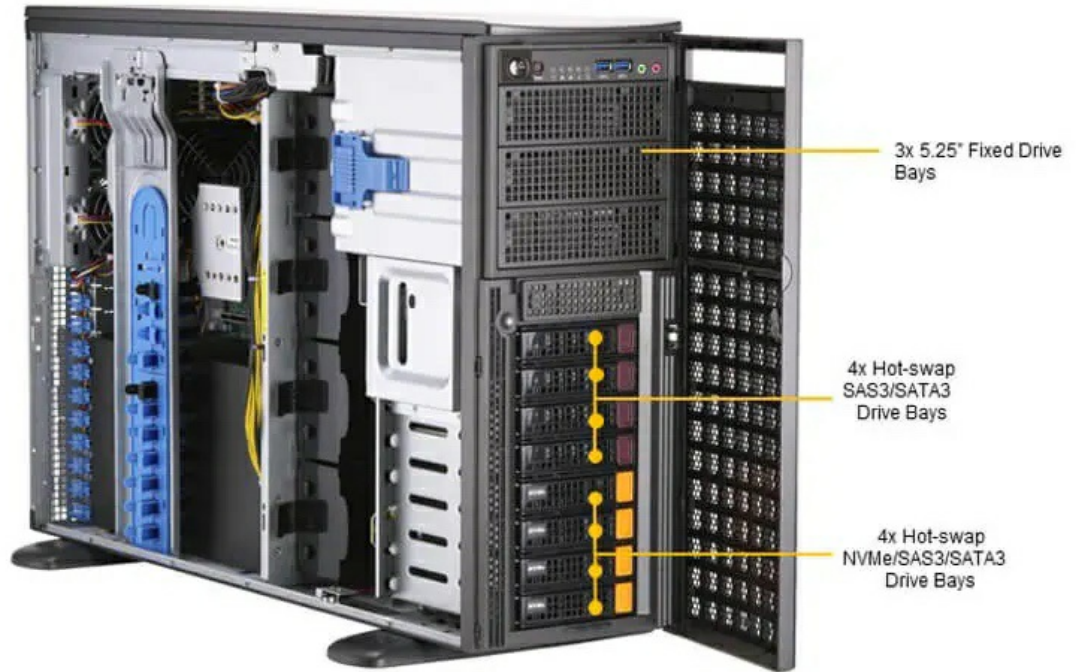

(Front View – System)

Запросите персональное коммерческое предложение на SUPERMICRO - наши менеджеры ответят в течение 1 часа

Тел: +7 499 110-81-61 | Email: sale@supermicro-russia.ru | <https://supermicro-russia.ru>

(Angled View – System)

Отправьте запрос на коммерческое предложение SUPERMICRO и получите индивидуальные цены и сроки поставки.
Серверы 1u, 2u, рабочие станции, системы хранения данных, серверные платформы, GPU-системы, BigTwin, SuperBlade

Тел: +7 499 110-81-61 | Email: sale@supermicro-russia.ru | <https://supermicro-russia.ru>