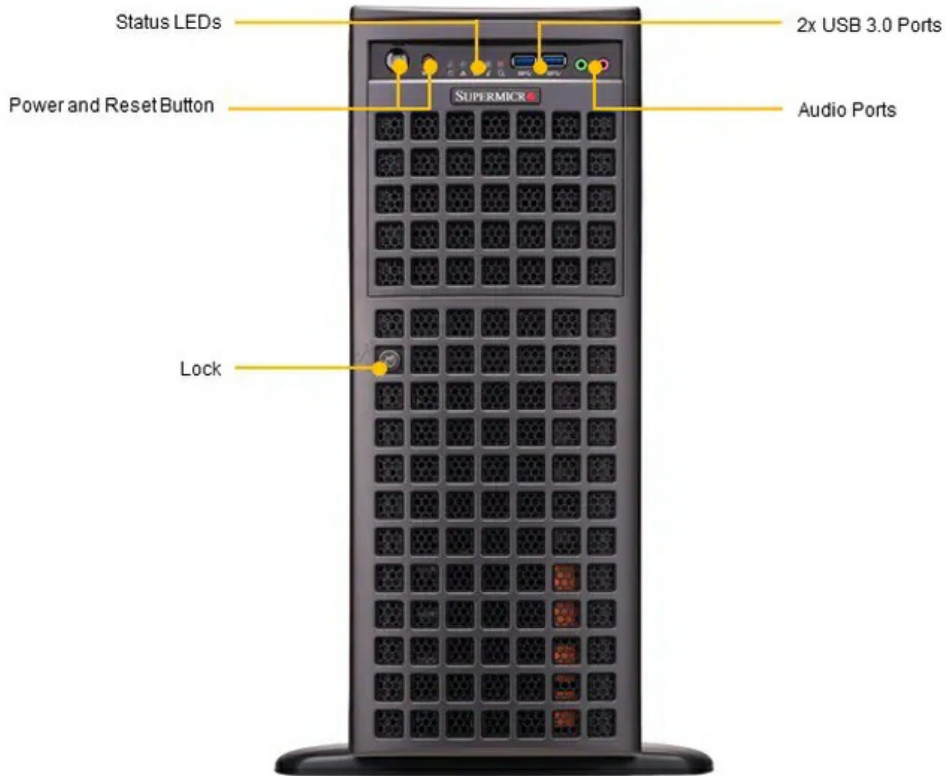

(Rear View – System)

Запросите персональное коммерческое предложение на SUPERMICRO - наши менеджеры ответят в течение 1 часа

Тел: +7 499 110-81-61 | Email: sale@supermicro-russia.ru | <https://supermicro-russia.ru>

(Front View – System)

Отправьте запрос на коммерческое предложение SUPERMICRO и получите индивидуальные цены и сроки поставки.
Серверы 1u, 2u, рабочие станции, системы хранения данных, серверные платформы, GPU-системы, BigTwin, SuperBlade

Тел: +7 499 110-81-61 | Email: sale@supermicro-russia.ru | <https://supermicro-russia.ru>