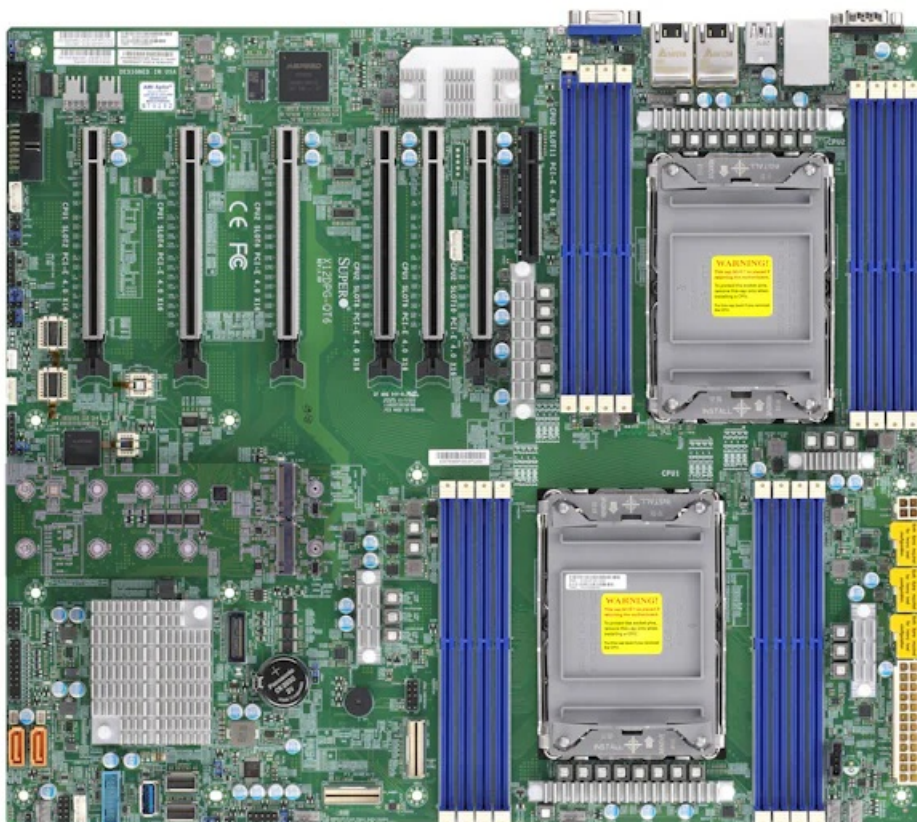

Запросите персональное коммерческое предложение на SUPERMICRO - наши менеджеры ответят в течение 1 часа

Тел: +7 499 110-81-61 | Email: sale@supermicro-russia.ru | <https://supermicro-russia.ru>

Отправьте запрос на коммерческое предложение SUPERMICRO и получите индивидуальные цены и сроки поставки. Серверы 1u, 2u, рабочие станции, системы хранения данных, серверные платформы, GPU-системы, BigTwin, SuperBlade

Тел: +7 499 110-81-61 | Email: sale@supermicro-russia.ru | <https://supermicro-russia.ru>