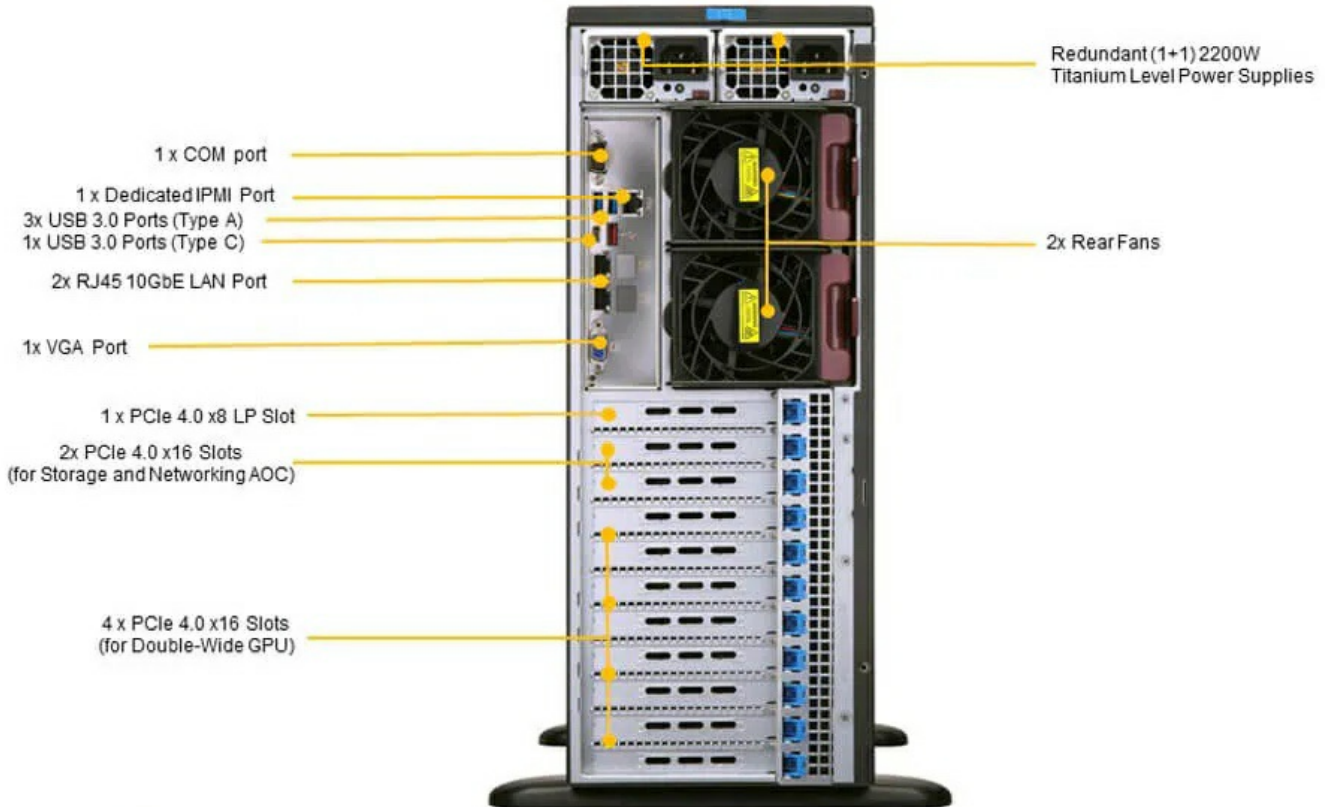

Запросите персональное коммерческое предложение на SUPERMICRO - наши менеджеры ответят в течение 1 часа

Тел: +7 499 110-81-61 | Email: sale@supermicro-russia.ru | <https://supermicro-russia.ru>

(Rear View – System)

Отправьте запрос на коммерческое предложение SUPERMICRO и получите индивидуальные цены и сроки поставки.
Серверы 1u, 2u, рабочие станции, системы хранения данных, серверные платформы, GPU-системы, BigTwin, SuperBlade

Тел: +7 499 110-81-61 | Email: sale@supermicro-russia.ru | <https://supermicro-russia.ru>