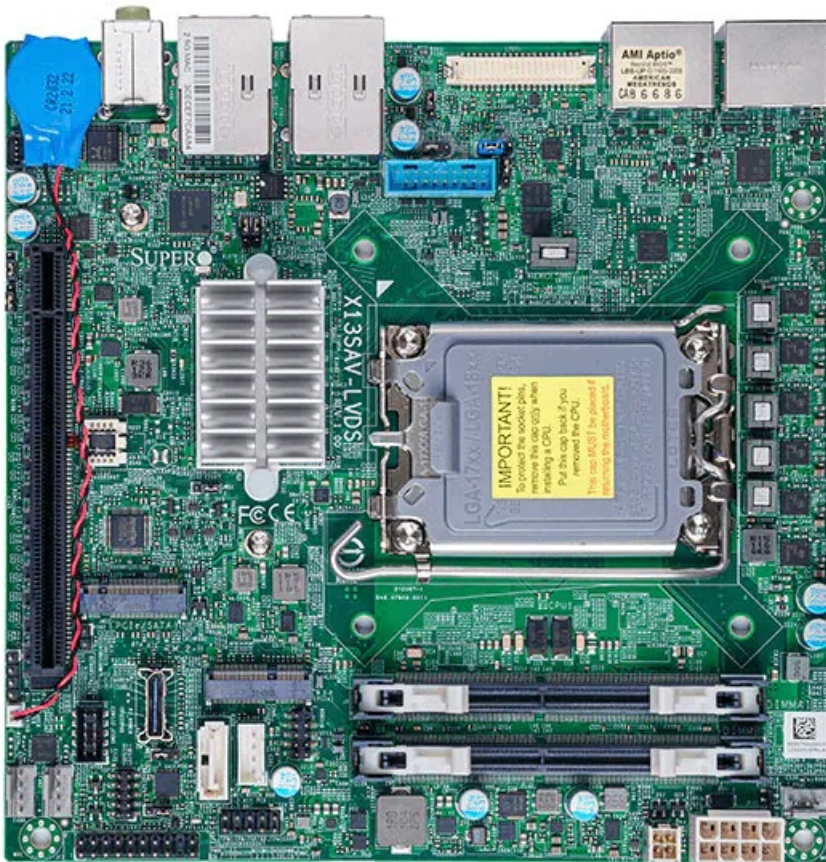

Запросите персональное коммерческое предложение на SUPERMICRO - наши менеджеры ответят в течение 1 часа

Тел: +7 499 110-81-61 | Email: sale@supermicro-russia.ru | <https://supermicro-russia.ru>

Отправьте запрос на коммерческое предложение SUPERMICRO и получите индивидуальные цены и сроки поставки. Серверы 1u, 2u, рабочие станции, системы хранения данных, серверные платформы, GPU-системы, BigTwin, SuperBlade

Тел: +7 499 110-81-61 | Email: sale@supermicro-russia.ru | <https://supermicro-russia.ru>